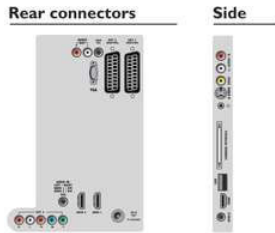

Sağlık

- Kontrol: Çoklu uzaktan kumanda
- Güvenlik: Çift izolasyon Sınıf II
- Kullanılabilirlik: Kulaklık çıkışı

Multimedya Uygulamaları

- Multimedya bağlantıları: USB
- Çalma/Oynatma Formatları: MP3, JPEG Resimler, MPEG1, MPEG2

Güç

- Şebeke elektrliği: 220-240V, 50Hz
- Güç tüketimi: 250 W
- Bekleme durumunda güç tüketimi: 0,15 W
- Ortam sıcaklığı: 5 C° - 35 C°

Çevre Dostu Teknik Özellikler

- Güvenlik: Ateşe dayanıklı muhafaza
- Düşük Güçte Bekleme
- SmartPower Eco

Boyutlar

- Set boyutları (G x Y x D): 1149 x 712 x 88 mm
- Stand dahil boyutları ayarla (G x Y x D): 1149 x 770 x 295 mm
- Kutu boyutları (G x Y x D): 1389 x 794 x 266 mm
- Ürün ağırlığı: 22,1 kg
- Ürün ağırlığı (+stand): 26,1 kg
- Ambalajla birlikte Ağırlık: 32,6 kg
- Renkli kabin: Siyah kabinli dekoratif parlak siyah ön yüz
- VESA duvara monte edilmeye uygun: 400 x 400 mm

Aksesuarlar

- Birlikte verilen aksesuarlar: Uzaktan Kumanda, Uzaktan kumanda pilleri, Güç kablosu, Masa üstü standı, Garanti Belgesi
- İsteğe bağlı aksesuarlar: Uzaktan Kurulum RC2573GR, Duvara monte (eğik) 22AV3200/10

Yayın tarihi 2010-09-03

Sürüm: 1.1.4

12 NC: 8670 000 57334
EAN: 87 12581 51112 8

© 2010 Koninklijke Philips Electronics N.V.
Tüm hakları saklıdır.

Teknik özellikler üzerinde önceden haber vermeden değişiklik yapılabilir Ticari markalar, Koninklijke Philips Electronics N.V. şirketi veya ilgili kuruluşlara aittir.

www.philips.com