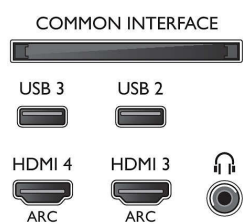

Specificații

Ambilight

- Funcții Ambilight: Adaptare la culoarea peretelui, Mod Lounge, Mod Joc, Ambilight+Hue
- Versiune Ambilight: pe 3 laturi

Imagine/Ecran

- Raport lungime/lățime: 16:9
- Dimensiune diagonală ecran (inchi): 55 inch
- Dimensiune diagonală ecran (metric): 139 cm
- Afișaj: LED Full HD
- Rezoluție panou: 1920 x 1080p
- 3D: Jocuri pe ecran complet pentru 2 jucători*

Conversie 2D în 3D, 3D activ, Detectare automată 3D

- Luminositate: 350 cd/m²
- Procesor de imagine: Perfect Pixel HD
- Îmbunătățiri ale imaginii: Perfect Motion Rate 800Hz, Micro Dimming Pro, Super rezoluție, Perfect Natural Motion

Rezoluție de afișare acceptată

- Intrări pentru computer pe toate dispozitivele HDMI: până la FHD 1920 x 1080 la 60 Hz, la 60 Hz
- Intrări video pe toate dispozitivele HDMI: până la

FHD 1920 x 1080p, la 24, 25, 30, 50, 60 Hz

Tuner/Recepție/Transmisie

- TV digital: DVB-T/T2/C
- Redare video: NTSC, PAL, SECAM
- Acceptă MPEG: MPEG2, MPEG4
- Ghid de programe TV*: Ghid electronic de programe (8 zile)
- Indicator putere semnal
- Teletext: Hipertext - 1000 pagini

Connections

Side