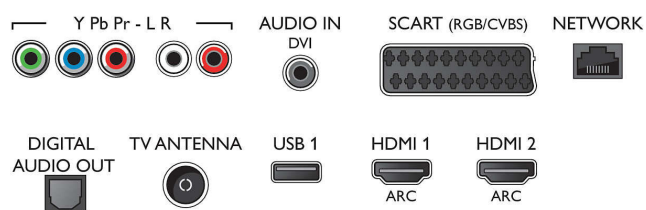

Tuner/Recepție/Transmisie

- TV digital: DVB-T/T2/C
- Redare video: NTSC, PAL, SECAM
- Acceptă MPEG: MPEG2, MPEG4
- Ghid de programe TV*: Ghid electronic de programe (8 zile)
- Indicator putere semnal
- Teletext: Hipertext - 1000 pagini

Connections

Side

Rear

Specificații

Android TV

- OS: Android™ 5.1 (Lollipop)
- Aplicații preinstalate: Filme Google Play*, Muzică Google Play*, Căutare Google, Căutare vocală, YouTube, Netflix*
- Dimensiune memorie (Flash): 8 GB, extensibil prin stocare USB

Sunet

- Putere de ieșire (RMS): 20W
- Îmbunătățirea sunetului: Incredible Surround, Sunet clar, Egalizator automat pentru volum, Smart Sound, Surround triplu

Conectivitate

- Număr de conexiuni HDMI: 4

- Caracteristici HDMI: Audio Return Channel
- EasyLink (HDMI-CEC): Pass-through telecomandă, Control sistem audio, Sistem în standby, Redare la o singură atingere
- Număr de mufe SCART (RGB/CVBS): 1
- Număr de USB-uri: 3
- Conexiune wireless: Bandă dublă, Wi-Fi Direct, Wi-Fi 802.11n 2x2 integrat
- Alte conexiuni: Antenă IEC75, Interfață comună Plus (CI+), Ethernet-LAN RJ-45, Leșire audio digitală (optică), Intrare audio S/D, Intrare audio (DVI), Leșire căști, Conector pentru servicii, Conector prin satelit