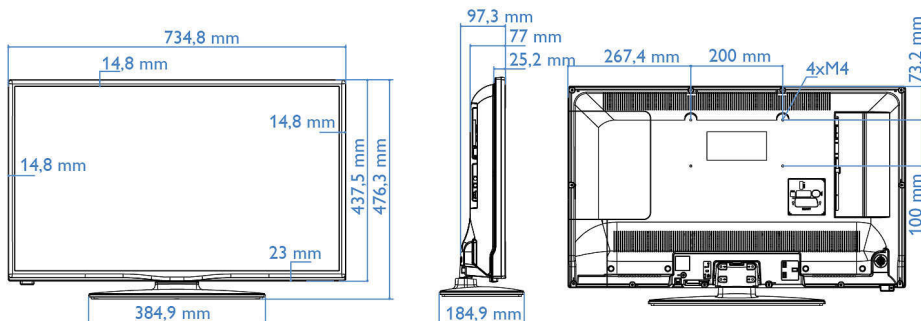

Muotoilu

- Väri: Musta

Mitat

- Laitteen leveys: 735 mm
- Laitteen korkeus: 438 mm
- Laitteen syvyys: 77/97 mm
- Laitteen paino: 5,2 kg
- Laitteen leveys (jalustan kanssa): 735 mm

Julkaisupäivä 2024-04-04

Versio: 3.0.1

www.philips.com

- Laitteen korkeus (jalustan kanssa): 476 mm
- Laitteen syvyys (jalustan kanssa): 185 mm
- Tuotteen paino (+jalusta): 5,7 kg
- Sopii seinätelineeseen: 200 x 100 mm, M4

* Käytettävissä olevat ominaisuudet riippuvat valitusta asennuksesta.