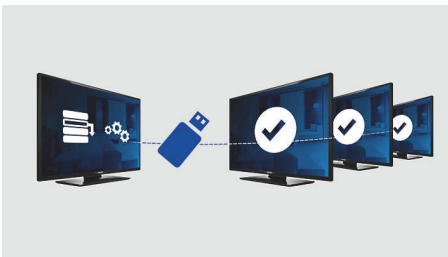

Upea katseluelämys takaa asiakkaiden viihtymisen

- USB-liitäntä multimediatuotteita varten
- Alhainen virrankulutus
- LED TV - kuva, jossa on uskomaton kontrasti

PHILIPS

Kohokohdat

LED-TV

LED-taustavalon ansiosta saat nauttia alhaisesta virrankulutuksesta, erittäin kirkkaasta ja terävästä kuvasta, uskomattomasta kontrastista sekä elävistä väreistä.

Tervetusivu

Tervetusivu näytetään aina, kun televisioon kytketään virta. Sivun voi mukauttaa helposti asennusvaiheessa käyttämällä brändiin sopivaa .png-muotoista tervetulo kuvaa.

USB-kloonaus

Antaa mahdollisuuden kopioida helposti kaikki television ohjelmointi- ja kanava-asetukset

USB (valokuvat, musiikki, video)

Jaa elämyksiä. Voit liittää USB-muistitikun, digikameran, MP3-soittimen tai muun multimedialaitteen television USB-porttiin ja avata valokuva-, video- ja musiikkitiedostoja helppokäyttöisessä sisältöselaimessa.