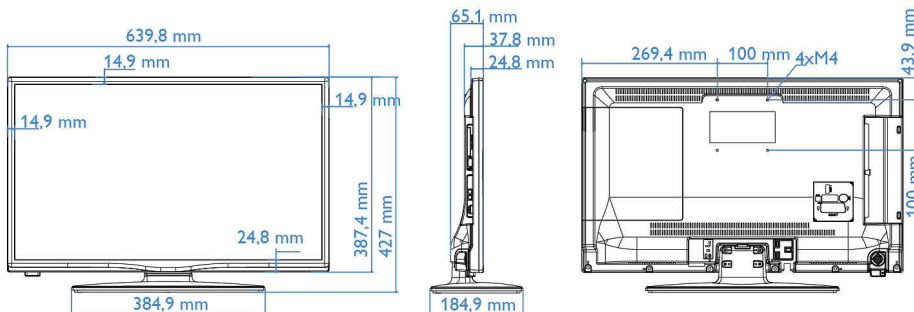

- Podržani slikovni formati: BMP, JPG, PNG
- Podržana rezolucija slike na USB-u: do 1920 x 1080p pri 30 Hz
- Priklj. za multimedijske aplikacije: USB

Zvuk

- Izlazna snaga zvuka: 12 (2 x 6) W
- Zvučnici: 2,0, Sa zvukom usmjerenim prema dolje
- Značajke za zvuk: Ekvilizator, Ravnoteža, automatsko ujednačavanje jakosti zvuka, Incredible surround, Dinamičan bas

Snaga

- Mrežno napajanje: AC 220 - 240 V, 50-60 Hz
- Temperatura okoline: 5 °C do 45 °C
- Potrošnja energije u stanju pripravnosti: $0,3\text{ W}$
- Energetska klasa: A+
- EU energetska oznaka, snaga: 25 W
- Značajke za uštedu energije: Eco način rada
- Godišnja potrošnja energije: 36 kW/h

Dodatna oprema

- U kompletu: Daljinski upravljač 22AV1407A/12, 2 x AAA baterije, Postolje za stol, Jamstveni list, Brošura s pravnim i sigurnosnim informacijama
- Optimalno: Daljinski upravljač za postavljanje 22AV9573A

Priključci na bočnoj strani

- Utor Common Interface: CI+ 1.3
- Izlaz za slušalice: Mini-priključak
- USB1: USB 2.0
- AV ulaz: CVBS +L/R (mini-priključak)

Priključci na stražnjoj strani

- Scart: CVBS, RGB, SVHS
- Antenski: IEC-75
- HDMI1: HDMI 1.4
- Digitalni audioizlaz: Koaksijalni (SPDIF)
- VGA ulaz: 15 pinski D-sub

Napredne mogućnosti povezivanja

- EasyLink (HDMI CEC): Reprodukcija jednim dodiranjem, Stanje pripravnosti sustava
- HDMI: ARC (svi portovi)

Dizajn

- Boja: Crna

Datum izdavanja
2024-04-04

Verzija: 3.0.1

EAN: 87 18863 00389 3

© 2024 Koninklijke Philips N.V.
Sva prava pridržana.

Specifikacije su podložne promjeni bez prethodne obavijesti. Trgovačke marke su u vlasništvu tvrtke Koninklijke Philips N.V. ili njihovih odgovarajućih vlasnika.

www.philips.com

* Dostupnost značajki ovisit će o implementaciji koju odabere osoba koja izvršava integraciju.
* Uobičajena potrošnja energije uključenog uređaja izmjerena u skladu s IEC62087, izdanje 2. Stvarna potrošnja energije ovisit će o načinu uporabe televizora.
* Ovaj televizor sadrži olovo samo u određenim dijelovima ili komponentama za koje nisu dostupne tehnološke alternative u skladu s postojećim klauzulama izuzeća navedenima u RoHS direktivi.