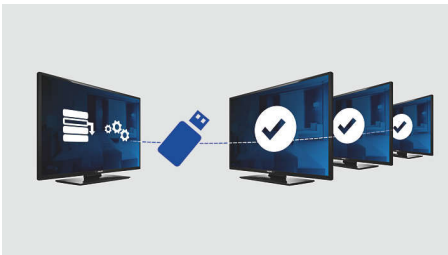

USB kloniranje

Omogućuje lako kopiranje svih programa i programiranih postavki kanala s jednog TV na

drugi, za manje od minute. Ta značajka jamči jednakost funkcija na svim televizorima i znatno smanjuje vrijeme potrebno za instalaciju te troškove.

PrisonMode

Kako bi se kontrolirala komunikacija, televizori za hotele imaju posebnu postavku PrisonMode. Napredni način rada za sigurnost isključuje određene postavke koje se ne zahtijevaju u zatvorima, kao što su teletext, elektronički vodič kroz programe, titlovi i USB priključci.