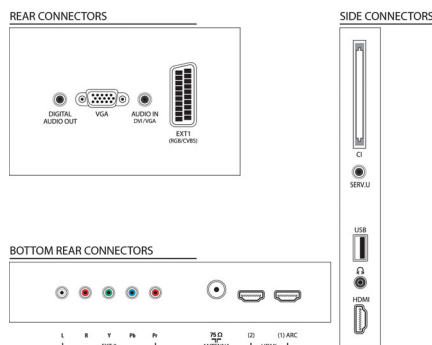

Łączność WiFi

- Liczba wejść HDMI: 3
- Funkcje HDMI: Zwrotny kanał audio (ARC)
- Liczba złączy komponentowych (YPbPr): 1
- EasyLink (HDMI-CEC): Przesyłanie wiązki pilota, Sterowanie dźwiękiem, Tryb gotowości, Łącze Pixel Plus (Philips), Odtwarzanie jednym przyciskiem, Informacje o systemie (język menu)
- Liczba złączy Scart (RGB/CVBS): 1
- Liczba wejść USB: 1
- Inne połączenia: Antena IEC75, Common Interface Plus (CI+), Cyfrowe wyjście audio (koncentryczne), Wejście PC VGA + wejście audio L/P, Wyjście słuchawkowe

Moc

- Zasilanie sieciowe: 220–240 V~; 50–60 Hz
- Temperatura otoczenia: 5°C–35°C
- Pobór mocy w trybie gotowości: $0,15\text{ W}$
- Klasa energetyczna: A
- Etykieta energetyczna UE: 82 W
- Funkcje oszczędzania energii: Przycisk całkowitego wyłączenia zasilania, Tryb Eco, Menu ustawień ECO, Czujnik światła, Wyłączanie obrazu (dla radia)
- Pobór mocy w trybie wyłączenia: 0,01
- Roczne zużycie energii: 113 kWh
- Obecność ołowiu: Tak*

Akcesoria

- Akcesoria w zestawie: Przewód zasilający, Pilot, 2 baterie AAA, Obracana podstawa, Instrukcja obsługi, Skrócona instrukcja obsługi, Broszura dot. kwestii prawnych i bezpieczeństwa, Broszura gwarancyjna, Oświadczenie dot. oprogramowania

Wymiary

- Szerokość urządzenia: 1081 mm
- Wysokość urządzenia: 653 mm
- Głębokość urządzenia: 39,9 mm
- Waga produktu: 16,4 kg
- Szerokość urządzenia (z podstawą): 1081 mm

Data wydania 2024-03-28

Wersja: 5.2.4

EAN: 87 12581 61964 0

© 2024 Koninklijke Philips N.V.
Wszelkie prawa zastrzeżone.

Dane techniczne mogą ulec zmianie bez powiadomienia. Znaki towarowe są własnością Koninklijke Philips N.V. lub własnością odpowiednich firm.

www.philips.com

- Wysokość urządzenia (z podstawą): 705 mm
- Głębokość urządzenia (z podstawą): 265 mm
- Waga produktu (z podstawą): 20 kg
- Szerokość pudełka: 1324 mm
- Wysokość pudełka: 773 mm
- Głębokość pudełka: 198 mm
- Zgodny uchwyłt ścienny: 400 x 400 mm

* Telewizor zapewnia odbiór sygnału DVB dla ogólnodostępnych programów telewizyjnych. Niektórzy nadawcy DVB mogą nie być obsługiwani. Aktualną listę można znaleźć w sekcji Często zadawane pytania na stronie pomocy technicznej firmy Philips. W przypadku niektórych nadawców obowiązuje dostęp warunkowy i wymagana jest subskrypcja. Aby uzyskać dodatkowe informacje, skontaktuj się z nadawcą.

* Elektroniczny przewodnik telewizyjny (8 dni) nie jest dostępny we wszystkich krajach

* Zużycie energii jest wyrażane w kWh na rok, w oparciu o pobór mocy telewizora działającego 4 godziny dziennie przez 365 dni. Dokładne zużycie energii zależy od sposobu użytkowania telewizora.

* Ołów znajduje się tylko w niektórych częściach tego telewizora lub jego komponentach, dla których nie istnieje alternatywa technologiczna, zgodnie z bieżącymi klauzulami dot. zwolnienia przewidzianymi w dyrektywie RoHS.