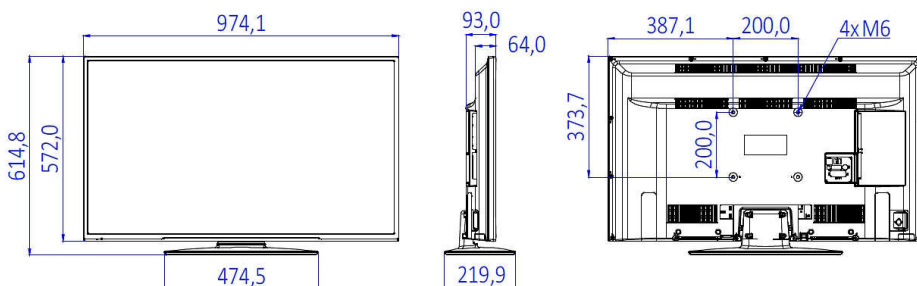

Специфікації

Зображення/дисплей

- Формат кадру: 16:9
- Розмір екрана по діагоналі (у дюймах): 43 дюймів
- Розмір екрана по діагоналі (у метрах): 108 см
- Дисплей: Світлодіодний Full HD
- Роздільна здатність панелі: 1920x1080p
- Яскравість: 300 кд/м²
- Покращення зображення: Digital Crystal Clear, Perfect Motion Rate 100 Гц
- Кут перегляду: 178° (Г) / 178° (В)

Вдосконалення під'єднання

- EasyLink (HDMI CEC): Відтворення одним

дотиком, Режим очікування системи

Конструкція

- Колір: Чорний

Розміри

- Ширина телевізора: 974 мм
- Висота телевізора: 572 мм
- Глибина телевізора: 64/93 мм
- Вага виробу: 8,35 кг
- Ширина телевізора (з підставкою): 974 мм
- Висота телевізора (з підставкою): 615 мм
- Глибина телевізора (з підставкою): 220 мм
- Вага виробу (+ підставка): 9.00 кг
- Сумісність із настінним кронштейном: 200 x 200 мм, M6