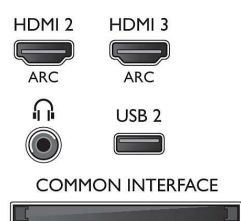

Dane techniczne

Obraz/wyświetlacz

- Format obrazu: 4:3 i 16:9
- Przekątna ekranu (cale): 55 cali
- Przekątna ekranu (cm): 140 cm
- Wyświetlacz: LED Full HD
- Rozdzielczość panelu: 1920 x 1080 pikseli
- Jasność: 350 cd/m²
- Funkcje poprawy obrazu: Pixel Precise HD, Digital Natural Motion, 400 Hz Perfect Motion Rate, Micro Dimming

Obsługiwana rozdzielczość ekranu

- Obraz z komputera: rozdzielczość do 1920 x 1080 przy 60 Hz
- Wejścia video: 24, 25, 30, 50, 60 Hz, rozdzielczość do 1920 x 1080p

Tuner/Odtwarzanie/Transmisja

- Telewizja cyfrowa: DVB-T/C/S/S2
- Odtwarzanie video: NTSC, PAL, SECAM
- Obsługa MPEG: MPEG2, MPEG4

Smart TV

- Telewizor interaktywny: HbbTV
- Przewodnik po programach telewizyjnych*: Elektroniczny program na 8 dni
- Aplikacje SmartTV*: Catch-up TV, Netflix, Spotify, Aplikacje internetowe, Internetowe sklepy z filmami, Otwieranie przeglądarki internetowej, YouTube
- Telewizor z dostępem do sieci społecznościowych: Skype, Twitter

Connections

Side