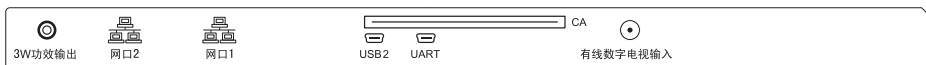

连接

- 连通性增强: RJ45 连接器, 快速红外循环, RS232 Xpress 串行接口, 外置扬声器: 1/8 英寸插孔
- 侧面: HDMI, USB 2.0, CVBS 输入 + 音频 L/R, RS232, S/PDIF 数字同轴, 外置扬声器输出
- 背面连接: TV 输入 75 欧姆 (IEC 类), VGA 电脑接口, YPbPr + L/R 音频, VGA 输入
- HDMI 1: HDMI v1.3
- HDMI 2: HDMI v1.3
- AV 2: CVBS 带 L+R 音频 (侧面)

调谐器 / 接收 / 发送

- 天线输入: 75 欧姆同轴 (IEC75)
- 预设频道数: 200
- 调谐波段: UHF, VHF
- 视频播放: NTSC, PAL
- 数字电视: DTMB, DVB-C

支持的显示分辨率

视频格式

分辨率	刷新率
480i	60 赫兹
480p	60 赫兹
576i	50 赫兹
576p	50 赫兹
720p	60 赫兹
1080i	50、60 赫兹
1080p	24、25、30、50、60 赫兹

视频格式

分辨率	刷新率
1920 x 1080p	

电脑格式

分辨率	刷新率
640 x 480	60 赫兹

800 x 600	60 赫兹
1024 x 768	60 赫兹
1366 x 768	60 赫兹
1920 x 1080	60 赫兹
• VGA 640x480: 60 赫兹	
• XGA 1024x768: 60 赫兹	
• SXGA 1280x1024: 60 赫兹	

声音

- 输出功率 (RMS): 2x10 瓦
- 声音系统: 单声道, 立体声
- 音效增强: 自动音量调衡, 超宽环绕立体声

便利性

- 儿童保护: 儿童锁 + 父母端控件
- 时钟: 定时关机, 闹钟
- 便于安装: 自动存储, 微调, PLL 数字调谐
- 易于使用: 自动音量调衡, 屏幕显示, 侧控, 灵智图像, 灵智声音
- 屏幕显示语言: 中文, 简体中文
- 屏幕格式调整: 4:3, 电脑扩展 14:9, 电脑扩展 16:9, 宽银幕

功率

- 输入电压: 220 伏; 50/60 赫兹
- 功耗: 140 瓦
- 环境温度: 5 °C 至 40 °C
- 待机功耗: < 0.5 瓦

尺寸

- 装置尺寸 (宽 x 高 x 厚) ((宽 x 高 x 厚)): 1239.2 x 711.5 x 79.2 毫米
- 产品重量: 15.3 千克
- 产品重量 (含桌架): 15.75 千克
- 电视机尺寸 (带支架) ((宽 x 高 x 厚)): 1239.2 x 750 x 260.7 毫米

附件

- 随附的附件: 遥控器电池, 电源线, 快速入门指南, 遥控器, 桌架, 用户手册, 保修单
- 用户手册: 简体中文

多媒体应用

- 多媒体连接: USB
- 播放格式: MP3, JPEG 静态数码照片, H.264/MPEG-4 AVC

产品亮点

打开频道编程

特别适用于室内广告或资讯频道, 因为它允许在电视打开时显示预设频道。

外置扬声器接口

放大音频接口用于轻松安装外置扬声器 (例如用于浴室), 从而免除了将额外开销用于外置设备的需要。

Xpress™ 串行控制

Xpress™ 串行控制接口与所有主要高品质娱乐服务兼容。此协议可使电视连接至外置编解码器、机顶盒及电脑解决方案。支持 UART 和 RS232 协议。

发行日期 2016-05-04

版本: 1.0.1

12 NC: 8670 001 29414
EAN: 69 59033 85301 2

© 2016 Koninklijke Philips N.V.
保留所有权利。

规格如有更改, 恕不另行通知。所有商标是 Koninklijke Philips N.V. 或它们各自所有者的财产。

www.philips.com