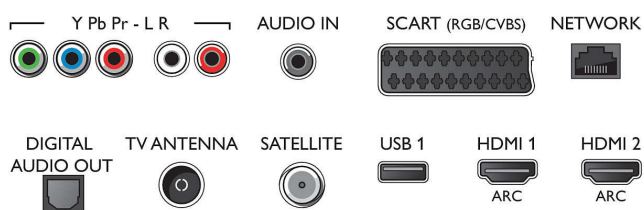

Android-TV

- Operativsystem: Android™ 5.1 (Lollipop)
- Forhåndsinstallerte apper: Filmer fra Google Play*

Connections

Side

Rear

Spesifikasjoner

Musikk fra Google Play*, Google-søk, YouTube, Netflix*

- Minnestørrelse (Flash): 16 GB*, kan utvides via USB-lagring