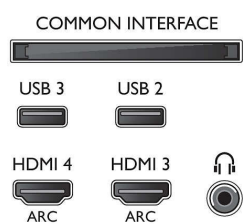

Spesifikasjoner

Ambilight

- Ambilight-funksjoner: Tilpasser seg fargene på veggen, Lounge-modus, Spillmodus, Ambilight+hue
- Ambilight-versjon: På tre sider

Bilde/skjerm

- Sideforhold: 16:9
- Diagonal skjermstørrelse (tommer): 43 tommer
- Diagonal skjermstørrelse (cm): 108 cm
- Skjerm: 4K Ultra HD LED
- Paneloppløsning: 3840 x 2160
- 3D: Passive 3D, Spilling på full skjerm for to

- spillere*, Konvertering fra 2D til 3D, Automatisk 3D-registrering
- Lysstyrke: 400 cd/m²
- Bildemotor: Pixel Precise Ultra HD
- Bildeforbedring: Natural Motion, 800 Hz Perfect Motion Rate, Micro Dimming Pro, Ultra Resolution

Støttet skjermopløsning

- Datamaskininnnganger på alle HDMI: @60 Hz, opptil 4K Ultra HD 3840 x 2160
- Videoinnnganger på alle HDMI: @ 24, 25, 30, 50, 60 Hz, opptil 4K Ultra HD 3840 x 2160p

Tuner/mottak/overføring

- Digital-TV: DVB-T/T2/C/S/S2
- Videoavspilling: NTSC, PAL, SECAM
- Støtter MPEG: MPEG2, MPEG4
- TV-programguide*: 8-dagers elektronisk programguide
- Signalstyrkeindikasjon
- Tekst-tv: 1000-siders hypertekst

Android-TV

- Operativsystem: Android™ 5.1 (Lollipop)
- Forhåndsinstallerte apper: Filmer fra Google Play*

Connections

Side