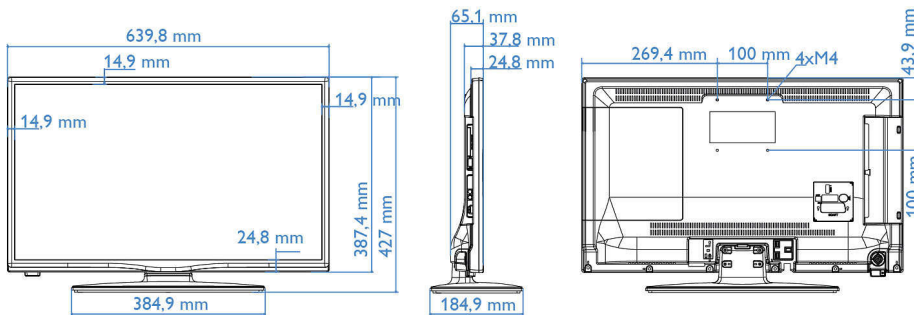

Dane techniczne

Obraz/wyświetlacz

- Format obrazu: 16:9
- Przekątna ekranu (cale): 28 cali
- Przekątna ekranu (cm): 70 cm
- Wyświetlacz: Telewizor LED HD
- Jasność: 300 cd/m²
- Funkcje poprawy obrazu: Digital Crystal Clear, 100 Hz Perfect Motion Rate
- Rozdzielczość panelu: 1366 x 768p
- Kąt widzenia: 178° (poz.) / 178° (pion.)

Gniazda tylne

- Scart: CVBS, RGB, SVHS
- Antena: IEC-75
- HDMI1: HDMI 1.4
- Cyfrowe wyjście audio: Koncentryczne (SPDIF)
- Wejście VGA: 15-pinowe D-sub

Funkcje dotyczące połączeń

- EasyLink HDMI CEC: Odtwarzanie jednym przyciskiem, Tryb gotowości
- HDMI: ARC (we wszystkich gniazdach)

Projekt

- Kolor: Czarny

Wymiary

- Waga produktu: 4,6 kg
- Szerokość urządzenia: 640 mm
- Szerokość urządzenia (z podstawą): 640 mm

Data wydania 2024-03-28

Wersja: 3.0.1

© 2024 Koninklijke Philips N.V.
Wszelkie prawa zastrzeżone.