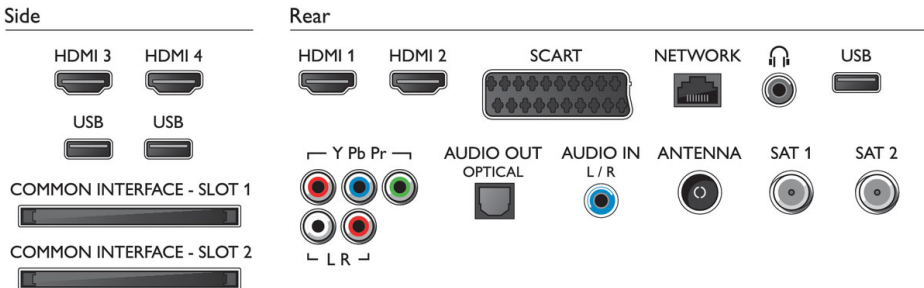

Desteklenen Ekran Çözünürlüğü

- Tüm HDMI'larda bilgisayar girişleri: 60 Hz'de FHD 1920x1080'e kadar
- Tüm HDMI'larda video girişleri: FHD 1920x1080p'e kadar, @ 24, 25, 30, 50, 60 Hz

Tuner/Alım/İletim

- Çift Tuner
- Twin Cam (CI+)
- Dijital TV: 2x DVB-T/T2/C/S/S2
- MPEG Desteği: MPEG2, MPEG4
- Video Oynatma: NTSC, PAL, SECAM
- TV Program rehberi*: 8 günlük Elektronik Program Rehberi

- Sinyal gücü göstergesi
- Teletext: 1200 sayfa Yardımlı Metin

Güç

- Şebeke elektrigi: AC 220 - 240 V 50/60 Hz
- Ortam sıcaklığı: 5°C - 35°C
- Enerji Etiketleri Sınıfı: A+
- AB Enerji Etiketine uygun güç: 69 W
- Yıllık enerji tüketimi: 96 kWh s
- Bekleme modunda güç tüketimi: < 0,3 W
- Kapalı modu güç tüketimi: < 0,3 W
- Güç Tasarrufu Özellikleri: Otomatik kapama zamanlayıcı, Işık sensörü, Görüntü dondurma (radyo için)

Boyutlar

- Kutu boyutları (G x Y x D): 1338 x 907 x 198 mm
- Set boyutları (G x Y x D): 1225 x 716 x 13 mm
- Stand dahil boyutları ayarla (G x Y x D): 1272 x 754 x 232 mm
- Ürün ağırlığı: 17,2 kg
- Ürün ağırlığı (+stand): 17,7 kg
- Ambalajla birlikte Ağırlık: 24 kg
- VESA duvara monte edilmeye uygun: 200 x 200 mm, Vogel's THIN 225, veya THIN 245 kullanılması önerilir*

Aksesuarlar

- Birlikte verilen aksesuarlar: 2 x 3D aktif gözlük, Ayaklı kenar standı, Uzaktan Kumanda, 2 x AA Pil, Güç kablosu, Hızlı başlangıç kılavuzu, Yasal bilgiler ve güvenlik broşürü
- İsteğe bağlı aksesuarlar: Aktif gözlük PTA509, Aktif Gözlük PTA519

Connections

Yayın tarihi 2019-09-19

Sürüm: 8.2.2

12 NC: 8670 001 09513
EAN: 87 12581 70351 6

© 2019 Koninklijke Philips N.V.
Tüm hakları saklıdır.

Teknik özellikler üzerinde önceden haber vermeden değişiklik yapılabilir. Ticari markalar, Koninklijke Philips N.V. şirketi veya ilgili kuruluşlara aittir.

www.philips.com

* Philips TV Remote uygulaması ve ilgili işlevler TV modeli ve ülkenin yanı sıra akıllı aydın model ve İşletim Sistemine göre farklılık gösterir. Daha fazla bilgi için lütfen şu adresi ziyaret edin: www.philips.com/TV.

* Smart TV uygulamasının ülkenizde sunduğu hizmetleri öğrenmek için, www.philips.com/TV adresini ziyaret edin

* Cloud TV teklifi ülkede kullanılabilir olup olmadığına ve düzenlemelere bağlıdır

* Uyumluluk Android 4.2 veya daha yeni sürüm Wifi Miracast sertifikasına bağlıdır. Daha fazla bilgi için lütfen cihazınızın belgelerine başvurun.

* USB kayıt özelliği sadece dijital kanallarda kullanılabilir, kayıtlar yayın kopya koruması (CI+) tarafından sınırlanabilir. Ülke ve kanal kısıtlamaları uygulanabilir.

* Android, Google Play ve diğer markalar Google Inc. şirketinin ticari markalarıdır.

* TV, tüm 200 mm x 200 mm'lik VESA duvara montaj aparatları ile uyumludur. En iyi Ambilight deneyimini yaşamak için Vogel's THIN 225 veya THIN 245 kullanmanızı öneririz. Daha fazla bilgi için lütfen şu adresi ziyaret edin: www.vogels.com

* Ebeveynler, 3D izleme sırasında çocuklarının yanında bulunmalı ve yukarıda belirtilen rahatsızlıklardan birini yaşamadıklarından emin olmalıdır. 3D izleme, görsel sistemleri tam olarak gelişmemiş olduğundan 6 yaş altındaki çocuklara önerilmez.

* Bu TV, 'Ücretsiz' yayınlar için DVB alımı destekler. Bazı DVB operatörleri desteklenmeyebilir. Güncel liste Philips destek web sitesinin SSS bölümünde bulunabilir. Bazı operatörler için Koşullu Erişim veya abonelik gerekmektedir. Daha fazla bilgi için operatörünüze başvurun.

* 365 gün boyunca günde 4 saat çalışan bir televizyonun güç tüketimine dayanan, yıl başına kWh enerji tüketimi. Gerçek enerji tüketimi televizyonun nasıl kullanıldığına göre değişir.

* EPG ve güç görünürlük (8 güne kadar) ülkeye ve operatöre bağlıdır.

* (Philips) yalnızca belirli Philips oyuncularıyla uyumludur.