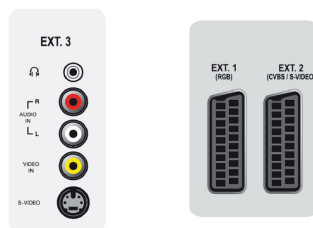

Csatlakoztathóság

- Ext 1 Scart: Audio B/J, CVBS be/ki, RGB
- Ext 2 Scart: Audio B/J, CVBS be/ki, S-video be
- Ext 3: S-video be, CVBS be, Audió B/J bemenet
- Ext 4: YPbPr, Audió B/J bemenet
- Ext 5: HDMI
- Ext 6: HDMI
- Scart csatlakozók száma: 2
- Egyéb csatlakozások: Fejhallgató kimenet, Általános

interfész

Feszültség

- Környezeti hőmérséklet: 5 °C-tól 40 °C-ig
- Tápellátás: 220 - 240 V, 50/60 Hz
- Áramfogyasztás: 175 W
- készenléti üzemmód energiafelhasználása: < 1 W

Tartozékok

- Mellékelt tartozékok: Asztali állvány, Hálózati kábel, Rövid üzembe helyezési útmutató, Felhasználói kézikönyv, Regisztrációs kártya, Garancialevél, Távezérlés, Elemek a távvezérlőhöz
- Opcionális tartozékok: Padlóállvány

Méretek

- Készülékhez színe: Magasfényű fekete
- Egység méretei (Sz x Ma x Mé): 944 x 628 x 113 mm
- A készülék méretei állvánnyal (Sz x Ma x Mé): 944 x 690 x 286 mm
- Termék tömege: 21,6 kg
- Termék tömege (+állvány): 29,6 kg
- Doboz méretei (Sz x Ma x Mé): 1014 x 733 x 330 mm
- Tömeg csomagolással együtt: 35 kg
- A VESA szabvánnyal kompatibilis: 600 x 400 mm

Stereo system				Transmission system						
2CS DK	NICAM DK	2CS BG	NICAM I	NICAM LL'	PAL BG	PAL D/K	PAL I	SECAM BG	SECAM DK	SECAM LL'
•	•	•	•	•	•	•	•	•	•	•

Kiadás dátuma
2019-06-25

Verzió: 1.0.9

12 NC: 8670 000 32376
EAN: 87 12581 35136 6

© 2019 Koninklijke Philips N.V.
Minden jog fenntartva.

A műszaki adatok előzetes figyelmeztetés nélkül változhatnak. Minden védjegy a Koninklijke Philips N.V. céget, vagy az illető jogtulajdonost illeti

www.philips.com