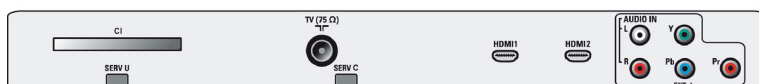

Csatlakoztathóság

- Ext 1 Scart: Audio B/J, CVBS be/ki, RGB
- Ext 2 Scart: Audio B/J, CVBS be/ki, S-video be
- Ext 3: S-video be, CVBS be, Audió B/J bemenet
- Ext 4: YPbPr, Audió B/J bemenet
- Ext 5: HDMI
- Ext 6: HDMI
- Scart csatlakozók száma: 2
- Egyéb csatlakozások: Fejhallgató kimenet, Általános

interfész

Feszültség

- Környezeti hőmérséklet: 5 °C-tól 40 °C-ig
- Tápellátás: 220 - 240 V, 50/60 Hz
- Áramfogyasztás: 175 W
- készenléti üzemmód energiafelhasználása: < 1 W

Tartozékok

- Mellékelt tartozékok: Asztali állvány, Hálózati kábel, Rövid üzembe helyezési útmutató, Felhasználói kézikönyv, Regisztrációs kártya, Garancialevél, Távezérlés, Elemek a távvezérlőhöz
- Opcionális tartozékok: Padlóállvány

Méretek

- Készülékhez színe: Magasfényű fekete
- Egység méretei (Sz x Ma x Mé): 944 x 628 x 113 mm
- A készülék méretei állvánnyal (Sz x Ma x Mé): 944 x 690 x 286 mm
- Termék tömege: 21,6 kg
- Termék tömege (+állvány): 29,6 kg
- Doboz méretei (Sz x Ma x Mé): 1014 x 733 x 330 mm
- Tömeg csomagolással együtt: 35 kg
- A VESA szabvánnyal kompatibilis: 600 x 400 mm

Stereo system				Transmission system						
2CS DK	NICAM DK	2CS BG	NICAM I	NICAM LL'	PAL BG	PAL D/K	PAL I	SECAM BG	SECAM DK	SECAM LL'
•	•	•	•	•	•	•	•	•	•	•

Kiadás dátuma
2019-06-25

Verzió: 1.0.9

12 NC: 8670 000 32376
EAN: 87 12581 35136 6

© 2019 Koninklijke Philips N.V.
Minden jog fenntartva.

A műszaki adatok előzetes figyelmeztetés nélkül változhatnak. Minden védjegy a Koninklijke Philips N.V. céget, vagy az illető jogtulajdonost illeti

www.philips.com