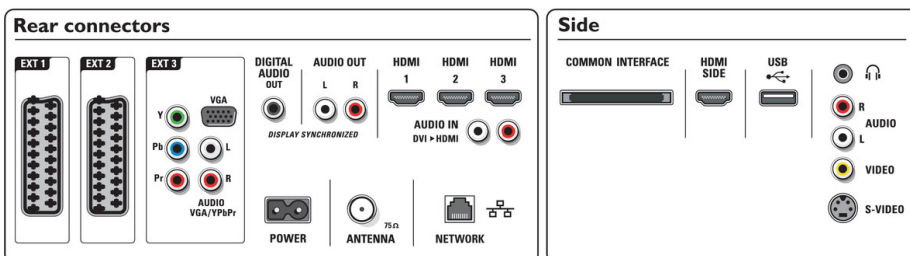

Conectividade

- Scart Ext 1: Áudio E/D, Entrada CVBS, RGB
- Scart Ext 2: Áudio E/D, Entrada CVBS, RGB
- Ext 3: YPbPr, Entrada áudio L/R, entrada VGA PC
- Ext 4: HDMI v1.3
- Ext 5: HDMI v1.3
- Ext 6: HDMI v1.3
- EasyLink (HDMI-CEC): Reprodução com um só toque, Controlo do sistema de áudio, Standby do sistema
- Ligações frontais/laterais: HDMI v1.3, Entrada S-video, Entrada CVBS, Entrada áudio L/R, Saída auscultador, USB
- Ligação PC-Rede: Certificação DLNA 1.0
- Outras ligações: Saída analógica áudio esquerda/direita, Saída S/PDIF (coaxial), Interface comum

Alimentação

- Temperatura ambiente: De 5 °C a 35 °C
- Alimentação eléctrica: CA 220 - 240 V +/- 10%
- Consumo de energia: 139 W
- Consumo de energia em modo de espera: 0,15 W

Dimensões

- Dimensões do conjunto (L x A x P): 828 x 543 x 109 mm
- Dimensões da unidade com suporte (A x P): 594 x 220 mm
- Largura do suporte: 480 mm
- Peso incl. embalagem: 23,7 kg
- Peso do produto: 16,3 kg
- Peso do produto (+suporte): 19,2 kg
- Dimensões da caixa (L x A x P): 1000 x 740 x 288 mm
- Cor da caixa: Caixa preta, frente deco preta de alto brilho
- Compatível com suporte de parede VESA: 200 x 200 mm

Acessórios

- Acessórios incluídos: cabo de antena RF, Cabo de alimentação, Manual de início rápido, Manual do utilizador, Certificado de garantia, Telecomando, Pilhas para telecomando

Data de publicação
2019-11-12

Versão: 2.1.7

12 NC: 8670 000 34965
EAN: 87 12581 37415 0

© 2019 Koninklijke Philips N.V.
Todos os direitos reservados.

Todas as especificações estão sujeitas a alterações sem aviso prévio. As marcas comerciais são propriedade de Koninklijke Philips N.V. ou dos respectivos detentores.

www.philips.com