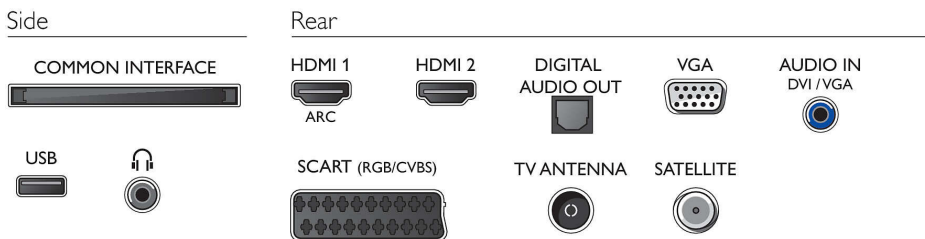

Vermogen

- Netspanning: 220 - 240 V, 50/60 Hz
- Omgevingstemperatuur: 5 °C tot 35 °C
- Stroomverbruik in stand-bystand: $\leq 0,3\text{ W}$
- Energieklasse: A+
- Europees energielabel (vermogen): 20 W
- Functies voor energiebesparing: Timer voor automatisch uitschakelen, Eco-modus, Beeld uit (voor radio)
- Energieverbruik wanneer uitgeschakeld: $\leq 0,3$
- Jaarlijks energieverbruik: 29 kWh

Accessoires

- Meegeleverde accessoires: Afstandsbediening, Tafelstandaard, Voedingskabel, Snelstartgids, Brochure met wettelijk verplichte informatie en veiligheidsgegevens, Garantiekaart

Afmetingen

- Breedte van het apparaat: 560 mm
- Hoogte van het apparaat: 336 mm
- Diepte van het apparaat: 35 mm
- Gewicht van het product: 3 kg
- Breedte van het apparaat (met standaard): 560 mm
- Hoogte van het apparaat (met standaard): 344 mm
- Diepte van het apparaat (met standaard): 112 mm
- Gewicht (incl. standaard): 3.2 kg
- Breedte van de doos: 630 mm
- Hoogte van de doos: 415 mm
- Diepte van de doos: 100 mm
- Gewicht (incl. verpakking): 4 kg
- Geschikt voor wandmontage: 75 x 75 mm

Connections

Publicatiedatum
2023-10-19

Versie: 4.3.1

EAN: 87 18863 00300 8

© 2023 Koninklijke Philips N.V.
Alle rechten voorbehouden.

Specificaties kunnen zonder voorafgaande kennisgeving worden gewijzigd. Handelsmerken zijn het eigendom van Koninklijke Philips N.V. en hun respectieve eigenaren.

www.philips.com

* EPG en actuele gegevens (tot 8 dagen) zijn afhankelijk van land en kabelmaatschappij.

* Energieverbruik in kWh per jaar, op basis van het stroomverbruik van de televisie als deze 4 uur per dag, 365 dagen per jaar is ingeschakeld. Het werkelijke energieverbruik hangt af van hoe de televisie wordt gebruikt.

* De TV biedt ondersteuning voor gratis DVB-uitzendingen. Mogelijk worden bepaalde DVB-aanbieders niet ondersteund. Ga voor een recente lijst met aanbieders naar het gedeelte met veelgestelde vragen van de ondersteuningswebsite van Philips. Voor bepaalde aanbieders zijn voorwaarden en een abonnement vereist. Neem voor meer informatie contact op met uw aanbieder.

* (Philips) alleen compatibel met specifieke Philips player-apparaten.