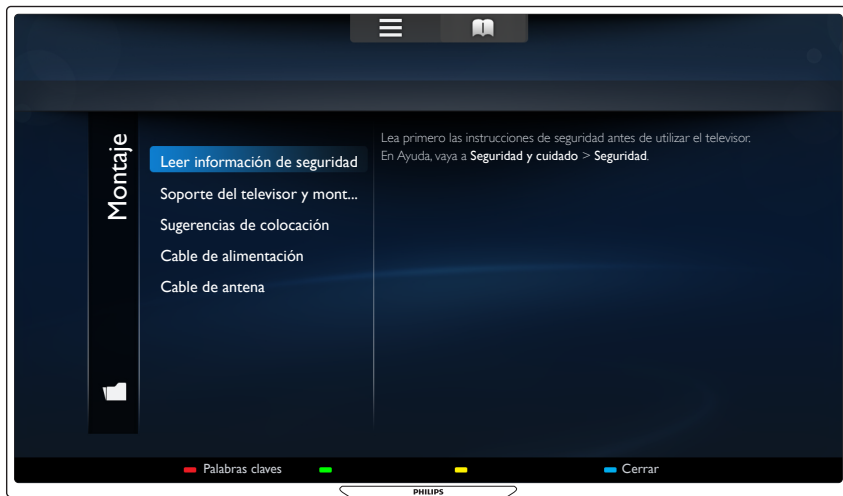

13

p.6

B

VESA (x,y)
400x200 M6

Help
Ajuda
Ayuda

Help
Ajuda
Ayuda

> philips.com/support

Siempre acá para ayudarte