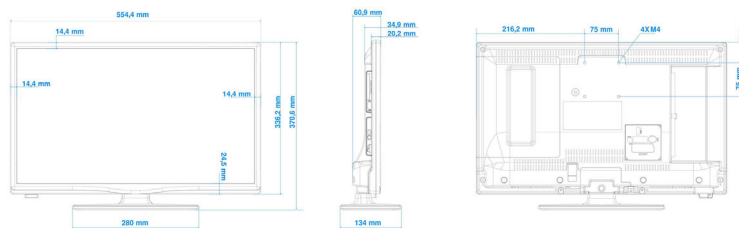

- Bildformat: 16:9
- Bildschirmgröße diagonal (Zoll): 24 Zoll
- Bildschirmgröße diagonal (cm): 60 cm
- Anzeige: LED HD TV
- Auflösung des Displays: 1.366 x 768 p
- Helligkeit: 220 cd/m²
- Bildoptimierung: Digital Crystal Clear, 100 Hz Perfect Motion Rate
- Betrachtungswinkel: 176 ° (H)/176 ° (V)

- CI-Steckplatz: CI+ 1.3
- Kopfhörerausgang: Mini-Buchse
- USB1: USB 2.0
- AV-Eingang: CVBS + L/R (Cinch)

Rückseitige Anschlüsse

- Scart: FBAS, RGB, SVHS
- Antenne: IEC-75
- HDMI1: HDMI 1.4 (ARC)
- Digitaler Audio-Ausgang: Koaxial (SPDIF)
- VGA-Eingang: D-Sub, 15-polig
- HDMI2: HDMI 1.4

bessere Anschlussmöglichkeiten

- EasyLink (HDMI CEC): System-Start, System-Standby

Design

- Farbe: Schwarz

Abmessungen

- Gerätebreite: 554 mm

- Gerätehöhe: 336 mm
- Gerätetiefe: 35/61 mm
- Produktgewicht: 3,3 kg
- Gerätebreite (inkl. Fuß): 554 mm
- Gerätehöhe (inkl. Fuß): 371 mm
- Gerätetiefe (inkl. Fuß): 134 mm
- Produktgewicht (inkl. Standfuß): 3,5 kg
- Kompatible Wandhalterung: 75 x 75 mm, M4