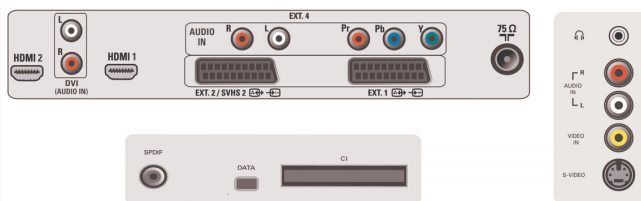

Connettività

- EXT 1 SCART: Audio L/R, Ingresso/uscita CVBS, RGB
- EXT 2 SCART: Ingresso/uscita CVBS, Ingresso S-video, Audio L/R, Uscita RGB
- Altri collegamenti: Interfaccia standard, Uscita S/PDIF (coassiale), Antenna IEC75
- Collegamenti frontali / laterali: Ingresso CVBS, Uscita cuffia, Ingresso S-video, Ingresso audio L/R
- Ext 5: HDMI
- Ext 4: YPbPr
- Ext 6: HDMI
- Numero di SCART: 2

Alimentazione

- Consumo energetico: 125 W W
- Consumo energetico in stand-by: < 1 W
- Temperatura ambiente: Da 5 ° C a 40 ° C
- Tensione di rete: 110 - 240 V, 50/60Hz
- Alimentazione: CA 90-240

Dimensioni

- Peso del prodotto: 18,9 Kg
- Peso incluso imballaggio: 22 Kg
- Dimensioni (con base) (A x P): 550 x 222 mm
- Cabinet a colori: Bicolore Black e Silver Frost
- Dimensioni confezione (L x A x P): 1000 x 690 x 240 mm
- Dimensioni set (L x A x P): 924 x 507 x 119 mm
- Dimensioni (senza base) (A x P): 507 x 119 mm
- Compatibile con montaggio a parete VESA: 200 x 100 mm

Accessori

- Accessori inclusi: Cavo alimentazione, Guida rapida, Scheda di registrazione, Telecomando, Manuale dell'utente, Batterie per telecomando, Piedistallo da tavolo, Certificato di garanzia
- Accessori opzionali: Cavalletto

Altoparlanti

- Altoparlanti incorporati: 2

Stereo system					Transmission system					
2CS DK	NICAM DK	2CS BG	NICAM I	NICAM LL	PAL BG	PAL D/K	PAL I	SECAM BG	SECAM DK	SECAM LL
•	•	•	•	•	•	•	•	•	•	•

Data di rilascio
2022-04-26

Versione: 3.0.12

12 NC: 8670 000 23236
EAN: 87 10895 94517 2

© 2022 Koninklijke Philips N.V.
Tutti i diritti riservati.

Le specifiche sono soggette a modifica senza preavviso I marchi sono di proprietà di Koninklijke Philips N.V. o dei rispettivi detentori.

www.philips.com