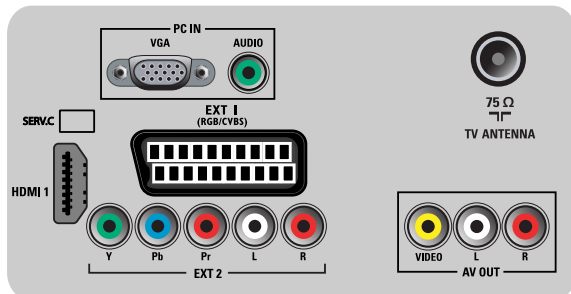

Tuner/modtagelse/transmission

- Antenneindgang: 75 ohm koaksial (IEC75)
- TV-system: PAL I, PAL B/G, SECAM B/G, SECAM L/L'
- Videoafspilning: NTSC, SECAM, PAL
- Tunerbånd: Hyperbånd, S-kanaler, UHF, VHF

Tilslutningsmuligheder

- Ext 1 SCART: Lyd L/R, RGB
- Antal Scart: 1
- Ext 3: YPbPr, Audio L/R ind
- Tilslutninger på forsiden/siden: CVBS-indgang, Audio L/R ind
- Andre tilslutninger: Composite video (CVBS) udgang, Skærmudgang, L/R (phono), PC-indgang VGA + lydindgang L/R
- HDMI 1: HDMI v1.3
- EasyLink (HDMI-CEC): Afspilning med et tryk, EasyLink, System-standby

Strøm

- Omgivende temperatur: 5-40°C
- Lysnet: 220-240 V, 50 Hz
- Strømforbrug (typisk): 40 W
- Standby-strømforbrug: 0,3 W

Mål

- Mål på anlæg (B × H × D): 541 × 375,3 × 67,8 mm
- Apparatets mål inklusive stander (B × H × D): 541 × 417,3 × 150 mm
- Vægt: 5,27 kg
- Produktvægt (+ holder): 5,5 kg
- Mål på kasse (B × H × D): 590 × 489 × 162 mm
- Kompatibel med VESA-vægbeslag: 100 × 100 mm

Tilbehør

- Medfølgende tilbehør: Bordstander, Netledning, Lynhåndbog, Brugervejledning, Garanticertifikat, Fjernbetjening, 2 × AAA batterier

Rear connectors

Side

Udgivelsesdato
2010-12-23

Version: 6.12.6

12 NC: 8670 000 49599
EAN: 87 12581 46450 9

© 2010 Koninklijke Philips Electronics N.V.
Alle rettigheder forbeholdes.

Specifikationer kan ændres uden varsel. Varemærker tilhører Koninklijke Philips Electronics N.V. eller deres respektive ejere.

www.philips.com