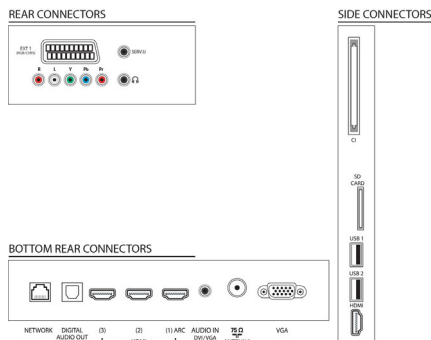

Viritin/vastaanotto/signaalinsiirto

- Digitaalitelevisio: DVB-C MPEG2*, DVB-C MPEG4*, DVB-T MPEG2*, DVB-T MPEG4*, DVB-T2, Freeview HD
- Videotoisto: NTSC, PAL, SECAM

Virta

- Verkkovirta: Vaihtovirta: 220-240 V, 50/60 Hz
- Ympäristön lämpötila: 5-40 °C

- Energiatohokkuusluokka: A+
- EU:n energiatohokkuusmerkintä: 62 W
- Vuosittainen energiankulutus: 91 kWh
- Virrankulutus valmiustilassa: <0,15 W
- Virransäästöominaisuudet: 0 watin virtakytkin, Automaattinen virranksäätöajastin, Eco-tila, Eco-asetukset-valikko, Valosensori, Kuvanmykistys (radio)
- Onko laitteessa lyijyä: Kyllä*
- Virrankulutus laitteen ollessa sammutettuna: <0,01 W

Mitat

- Laatikon mitat (L x K x S): 1192 x 780 x 158 mm
- Laitteen mitat (L x K x S): 1102 x 647 x 38,5 mm
- Laitteen mitat jalustan kanssa (L x K x S): 1102 x 715 x 254 mm
- Tuotteen paino: 18,6 kg
- Tuotteen paino (+jalusta): 21,4 kg
- Yhteensopiva seinäteline: 400 x 400 mm

Lisätarvikkeet

- Mukana tulevat lisätarvikkeet: Virtajohto, Kaukosäädin, 2 AAA-paristoa, 4 3D-lasit PTA416, Pöytäjalusta, jossa kiertonivel, Pikaopas, Terveysopas 3D:stä, Laki- ja turvallisuusseite, Takuuviikko
- Lisätarvikkeet: 3D-lasit PTA416, Langaton USB-sovitin (PTA01)

Julkaisupäivä 2019-06-22

Versio: 8.2.7

12 NC: 8670 000 74395
EAN: 87 12581 59363 6

© 2019 Koninklijke Philips N.V.
Kaikki oikeudet pidätetään.

Tiedot voivat muuttua ilman erillistä ilmoitusta.
Tavaramerkit ovat Koninklijke Philips N.V:n tai omistajiensa omaisuutta.

www.philips.com

* Net TV: Tarkista palvelut maassasi osoitteesta www.philips.com/smarttv

* Vanhempien on tarkkailtava lapsiaan 3D-katselun aikana ja varmistettava, että he eivät kärsi edellä mainituista oireista. 3D-kuvan katseleminen ei suositella alle 6-vuotiaille lapsille, koska heidän näkönsä ei ole vielä täysin kehittynyt.

* TV tukee maksuttomien kanavien DVB-vastaanottoa. Kaikkia DVB-operaattoreita ei ehkä tueta. Ajantasainen luettelo on Philips-tukivestun FAQ-osassa. Jotkin operaattorit saattavat edellyttää CA-moduulia ja tilausta. Kysy lisätietoja operaattorilta.

* 8 päivän elektroninen ohjelmaopas ei ole käytettävissä kaikissa maissa

* USB-tallennus vain digitaalikanaville, jotka ovat TV:n IP-pohjaisessa sähköisessä ohjelmaoppaassa (maa- ja kanavakohtaisia rajoituksia voi olla), lähetyksioiintusuojaus (CI+) voi rajoittaa tallennusta. Internet-yhteys vaaditaan.

* Energiankulutus ilmoitetaan kilowattitunteina vuodessa, ja se perustuu virrankulutukseen, jossa televisiota käytetään 4 tuntia päivässä 365 päivän ajan. Todellinen energiankulutus riippuu television käytöstä.

* Tässä televisiossa on lyijyä vain tietyissä osissa, joissa lyijyä ei ole teknistä syistä voitu korvata muilla materiaaleilla. Lyijyn käyttö näissä osissa on RoHS-standardin (Restriction of Hazardous Substances) poikkeuskohdan mukainen.

* Ohjelmistopäivityksellä saadaan USB-näppäimistön ja -hiiren tuki