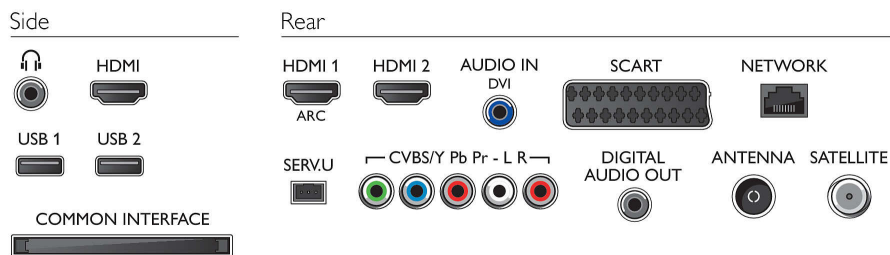

Tápellátás

- Hálózati tápellátás: 220 - 240 V AC, 50/60 Hz
- Környezeti hőmérséklet: 5 °C-tól 35 °C-ig
- Fogyasztás készenléti üzemmódban: $0,3\text{ W}$
- Energiacímke-osztály: A+
- EU energiacímke szerinti teljesítmény: 40 W
- Energiamegtakarítási funkciók: Automatikusan kikapcsoló időzítő, Eco mód, Kép némítása (rádióhoz)
- Éves energiafogyasztás: 58 kWh

Tartozékok

- Mellékelt tartozékok: Távvezérlő, 2 db AAA elem,

- Hálózati tápkábel, Gyors üzembe helyezési útmutató, Jogi és biztonsági brosúra, Garancialevél
- Opcionális tartozékok: Philips PTA317 TV-kamera, PTA518 3D szemüveg, PTA508 3D szemüveg

Méretek

- Készülék szélessége: 929 mm
- Készülék magassága: 559 mm
- Készülék mélysége: 39,9 mm
- Termék tömege: 12,2 kg
- Készülék szélessége (állvánnyal együtt): 929 mm
- Készülék magassága (állvánnyal együtt): 624 mm
- Készülék mélysége (állvánnyal együtt): 238 mm
- Termék tömege (+állvány): 13,3 kg
- Doboz szélessége: 1110 mm
- Doboz magassága: 640 mm
- Doboz mélysége: 133 mm
- Tömeg, a csomagolással együtt: 15,8 kg
- Kompatibilis fali tartó: 200 x 200 mm

Kiadás dátuma
2023-10-19

Verzió: 3.0.2

EAN: 87 12581 67765 7

© 2023 Koninklijke Philips N.V.
Minden jog fenntartva.

A műszaki adatok előzetes figyelmeztetés nélkül változhatnak. Minden védjegy a Koninklijke Philips N.V. céget, vagy az illető jogtulajdonost illeti

www.philips.com

* A MyRemote alkalmazás és a kapcsolódó funkciók a TV-modellek és országok, valamint az intelligens készülékek és operációs rendszerek függvényében változóak. További részletek: www.philips.com/TV.

* A csatlakoztathóság a Wi-Fi Miracast tanúsítványú Android 4.2 vagy későbbi függvénye. További részletekért tájékozódjon készüléke dokumentációjából.

* Smart TV alkalmazással kapcsolatban látogassa meg a www.philips.com/TV weboldalt az Ön országában kínált szolgáltatások áttekintéséhez

* USB felvétel csak digitális csatornákról készíthető, és előfordulhat, hogy a felvételeket korlátozza a műsorszórás másolásvédelme (CI+). Az egyes országokra és csatornákra eltérő korlátozások vonatkozhatnak.

* A Philips TV-kamera (PTA317) külön kapható.

* A szülők ellenőrzik, hogy gyermekeik nem tapasztalnak-e a fentiekben leírt kellemetlen tüneteket 3D nézése közben. 3D műsor nézése 6 éven aluli gyermekek számára nem javasolt, mivel még nem fejlődött ki teljesen a látórendszerük.

* A TV támogatja a „Free to air” műsorok DVB vételét. Előfordulhat, hogy egyes DVB szolgáltatókat nem támogat. Erre vonatkozó frissített lista a Philips támogatási weboldal FAQ (GYIK) részében található. Egyes szolgáltatók esetében az elérés feltételes vagy előfizetéshez kötött. További információért forduljon a szolgáltatójához.

* A HbbTV-hez, a Multiroom klienshez és kiszolgálóhoz, a Netflixhez és a MyRemote alkalmazáshoz szoftverfrissítés szükséges.

* Éves energiafogyasztás kWh-ban - a televízió 365 napon át tartó, napi 4 órányi működtetéséhez szükséges áramfogyasztást alapul véve. A tényleges energiafogyasztás a televízió használati módjától függ.

* Az elektronikus műsorfüzet (EPG) és a tényleges megtekinthetőség (legfeljebb 8 napig) ország- és szolgáltatófüggő.