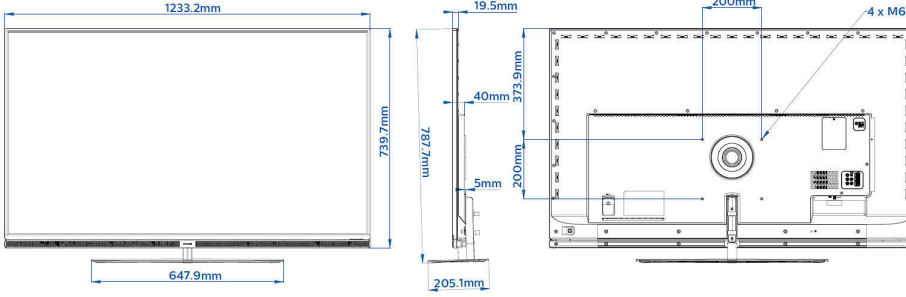

Profesyonel TV

55 inç Signature Gücünü Android™'den alır, 4K Ultra HD

55HFL7011T/12

Teknik Özellikler

Görüntü/Ekran

- En-boy oranı: 16:9
- Çapraz ekran boyutu (inç): 55 inç
- Çapraz ekran boyutu (metrik): 139 cm
- Ekran: 4K Ultra HD LED
- Ekran çözünürlüğü: 3840x2160p
- Parlaklık: 400 cd/m²
- Görüntü geliştirme: Pixel Precise UltraHD, Perfect Natural Motion, 800 Hz Perfect Motion Rate, Micro Dimming Pro
- İzleme açısı: 178° (Y) / 178° (D)
- Geniş Renk Dizisi ekran: %85 NTSC Renk Gamı

Desteklenen Ekran Çözünürlüğü

- Radyo: Diğerleri: 60Hz'de 1920x1080p'ye kadar, T2 HEVC: 60Hz'de 3840x2160'a kadar
- USB, LAN: HEVC: 60Hz'de 3840x2160'a kadar, Diğerleri: 60Hz'de 1920x1080p'ye kadar
- HDMI 1/2: 60 Hz'de 3840x2160p değerine kadar
- HDMI 3/4: 30 Hz'de 3840x2160p değerine kadar

Tuner/Alım/İletim

- Dijital TV: DVB-T/T2/C, HEVC UHD (2160p60 değerine kadar)
- Video Oynatma: NTSC, PAL

- Analog TV: PAL
- IP Oynatma: Multicast, Unicast

Android TV

- İS: Android™ 5.1 (Lollipop)
- Bellek boyutu(Flash): 16GB*

Özellikler

- Kullanım kolaylığı: Görüntü Tarzı, Ses Tarzı
- Dijital hizmetler: 8d EPG, Now&Next, MHEG, Teletext, HbbTV, Altyazılar
- Yerel kumanda: Joystick