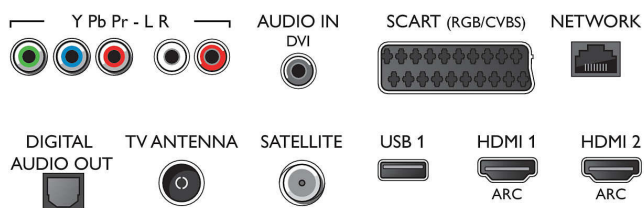

Spesifikasjoner

Ambilight

- Ambilight-funksjoner: Innebygd Ambilight+Hue, Musikk med Ambilight, Spillmodus, Tilpasser seg fargene på veggen, Lounge-modus
- Ambilight-versjon: På to sider

Bilde/skjerm

- Sideforhold: 16:9
- Diagonal skjermstørrelse (tommer): 55 tommer
- Diagonal skjermstørrelse (cm): 139 cm
- Skjerm: 4K Ultra HD LED
- Paneloppløsning: 3840 x 2160

- Lysstyrke: 350 cd/m²
- Bildeforbedring: Micro Dimming Pro, Ultra Resolution, Natural Motion, Pixel Plus Ultra HD
- Peak Luminansforhold: 65 %

Støttet skjermoppløsning

- Dataskjermoppløsning på HDMI1/2: opptil 4K UHD 3840 x 2160 ved 60Hz
- Dataskjermoppløsning på HDMI3/4: opptil 4K UHD 3840 x 2160 ved 30Hz, opptil FHD 1920 x 1080 ved 60 Hz
- Videoinnganger på HDMI1/2: opptil 4K UHD

- 3840 x 2160 ved 60Hz
- Videoinnganger på HDMI3/4: opptil FHD 1920 x 1080 ved 60 Hz, opptil 4K UHD 3840 x 2160 ved 30Hz

Tuner/mottak/overføring

- Digital-TV: DVB-T/T2/T2-HD/C/S/S2
- Videoavspilling: NTSC, PAL, SECAM
- Støtter MPEG: MPEG2, MPEG4
- TV-programguide*: 8-dagers elektronisk programguide
- Signalstyrkeindikasjon

Connections

Side

Rear