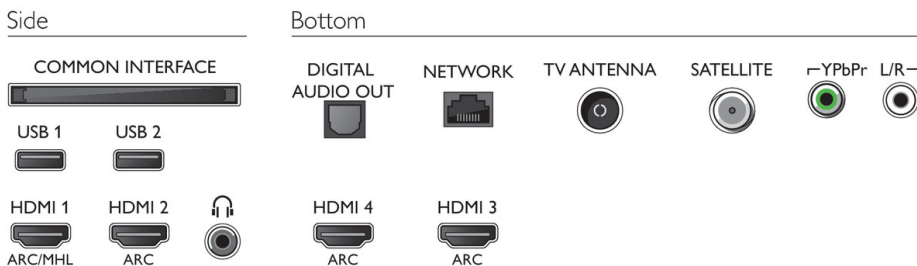

Szín és felület

- TV elülső rész: Plasztikus ezüst

Tartozékok

- Mellékelt tartozékok: Távvezérlő, 2 db AA akkumulátor, Gyors üzembe helyezési útmutató, Jogi és biztonsági brosúra, Hálózati tápkábel, Mini jack az L/R kábelhez, Mini-jack – YPbPr átalakító kábel, Asztali állvány

Connections

Kiadás dátuma
2021-03-01

Verzió: 12.0.1

12 NC: 8670 001 52501
EAN: 87 18863 01554 4

© 2021 Koninklijke Philips N.V.
Minden jog fenntartva.

A műszaki adatok előzetes figyelmeztetés nélkül változhatnak. Minden védjegy a Koninklijke Philips N.V. céget, vagy az illető jogtulajdonost illeti