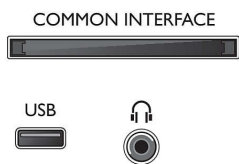

Tápellátás

- Hálózati tápellátás: 220 - 240 V AC, 50/60 Hz
- Környezeti hőmérséklet: 5 °C-tól 35 °C-ig
- Fogyasztás készenléti üzemmódban: $0,3 \text{ W}$
- Energiacímke-osztály: A+
- EU energiacímke szerinti teljesítmény: 30 W
- Energiamegtakarítási funkciók: Automatikusan kikapcsoló időzítő, Eco mód, Kép némítása (rádióhoz)
- Energiafogyasztás kikapcsolt módban: $0,3 \text{ W}$
- Éves energiafogyasztás: 44 kWh

Tartozékok

- Mellékelt tartozékok: Távvezérlő, 2 db AAA elem, Asztali állvány, Hálózati tápkábel, Gyors üzembe helyezési útmutató, Jogi és biztonsági brosúra, Garancialevél

Méret

- Készülék szélessége: 726 mm
- Készülék magassága: 425 mm
- Készülék mélysége: 77 mm
- Termék tömege: 4,8 kg
- Készülék szélessége (állvánnyal együtt): 726 mm
- Készülék magassága (állvánnyal együtt): 464 mm
- Készülék mélysége (állvánnyal együtt): 181 mm
- Termék tömege (+állvány): 5.1 kg
- Doboz szélessége: 850 mm
- Doboz magassága: 510 mm
- Doboz mélysége: 131 mm
- Tömeg, a csomagolással együtt: 7,3 kg
- Fali tartóval kompatibilis: 100 x 100 mm

Connections

Side