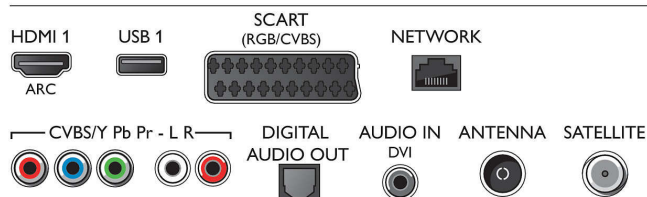

Multimedijos programos

- Vaizdo įrašų atkūrimo formatai: Talpyklos: AVI, MKV, H264/MPEG-4 AVC, MPEG-1, MPEG-2, MPEG-4, WMV9/VC1
- Muzikos atkūrimo formatai: AAC, AMR, LPCM,

Connections

Side

Rear

Specifikacijos