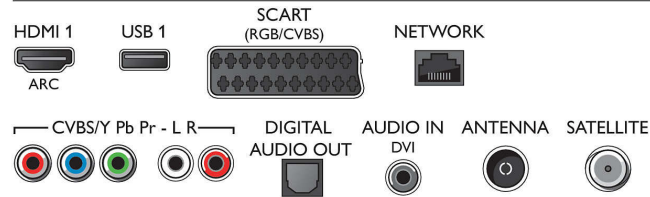

Caractéristiques

Image/affichage

- Format d'image: 4:3/16:9
- Diagonale de l'écran (pouces): 32 pouces
- Diagonale de l'écran (cm): 81 cm
- Afficheur: LED Full HD
- Résolution d'écran: 1920 x 1080p
- Luminosité: 350 cd/m²
- Amélioration de l'image: Pixel Precise HD, Digital Natural Motion, 400 Hz Perfect Motion Rate, Micro Dimming

Résolution d'affichage prise en charge

- Entrées ordinateur: jusqu'à 1920 x 1080 à 60 Hz
- Entrées vidéo: 24, 25, 30, 50, 60 Hz, jusqu'à 1920 x 1080p

Tuner/réception/transmission

- TV numérique: DVB-T/C/S/S2
- Lecture vidéo: NTSC, PAL, SECAM
- Prise en charge MPEG: MPEG-2, MPEG-4

Smart TV

- Télévision interactive: HbbTV

- Programme télévisé*: Guide électronique de programmes 8 j.
- Applications Smart TV*: Télévision à la demande, Netflix, Spotify, Appis en ligne, Sites de location de vidéos, Navigateur Internet open source, YouTube
- Télévision connectée aux réseaux sociaux: Skype ready, Twitter

Applications multimédias

- Formats de lecture de vidéos: Conteneurs : AVI, MKV, H.264/MPEG-4 AVC, MPEG-1, MPEG-2, MPEG-4, WMV9/VC1

Connections

Side

Rear