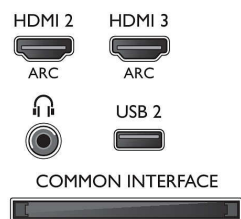

Caractéristiques

Image/affichage

- Format d'image: 4:3/16:9
- Diagonale de l'écran (pouces): 32 pouces
- Diagonale de l'écran (cm): 81 cm
- Afficheur: LED Full HD
- Résolution d'écran: 1920 x 1080p
- Luminosité: 350 cd/m²
- Amélioration de l'image: Pixel Precise HD, Digital Natural Motion, 400 Hz Perfect Motion Rate, Micro Dimming

Résolution d'affichage prise en charge

- Entrées ordinateur: jusqu'à 1920 x 1080 à 60 Hz
- Entrées vidéo: 24, 25, 30, 50, 60 Hz, jusqu'à 1920 x 1080p

Tuner/réception/transmission

- TV numérique: DVB-T/C/S/S2
- Lecture vidéo: NTSC, PAL, SECAM
- Prise en charge MPEG: MPEG-2, MPEG-4

Smart TV

- Télévision interactive: HbbTV

- Programme télévisé*: Guide électronique de programmes 8 j.
- Applications Smart TV*: Télévision à la demande, Netflix, Spotify, Appis en ligne, Sites de location de vidéos, Navigateur Internet open source, YouTube
- Télévision connectée aux réseaux sociaux: Skype ready, Twitter

Applications multimédias

- Formats de lecture de vidéos: Conteneurs : AVI, MKV, H.264/MPEG-4 AVC, MPEG-1, MPEG-2, MPEG-4, WMV9/VC1

Connections

Side