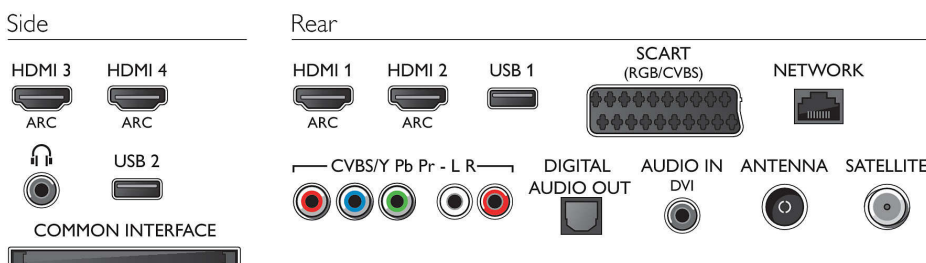

Võimsus

- Toiteallikas: Vahelduvvool 220–240 V, 50–60 Hz
- Ümbritsev temperatuur: 5 °C kuni 35 °C
- Energiatarve ooterežiimis: $\leq 0,3\text{ W}$
- Energiamärgise klass: A+
- EL-i energiämärgise võimsus: 60 W

- Energiasäästufunktsioonid: Automaatse väljalülituse taimer, Ökorežiim, Pildi väljalülitamine (raadio kuulamiseks)
- Väljalülitatud seadme võimsustarve: $\leq 0,3\text{ W}$
- Aastane energiatarve: 88 kWh

Tarvikud

- Komplektis olevad tarvikud: 2 paari Aktiiv 3D-prille, Kaugjuhtimispult, 2 x AAA-patareid, Pööratav laua-alus, Toitejuhe, Kiirjuhend, Juriidilise teabe ja ohutusnõuete brošüür, Garantiileht
- Valikulised tarvikud: Philipsi telekaamera PTA317, Aktiivprillid PTA509, Aktiivprillid PTA519

Mõõtmed

- Seadme laius: 1123 mm
- Seadme kõrgus: 662 mm
- Seadme sügavus: 39 mm
- Toote kaal: 16,4 kg
- Seadme laius (alusega): 1123 mm
- Seadme kõrgus (alusega): 722 mm
- Seadme sügavus (alusega): 280 mm
- Toote kaal (alusega): 17,9 kg
- Karbi laius: 1320 mm
- Karbi kõrgus: 771 mm
- Karbi sügavus: 133 mm
- Kaal (koos pakendiga): 22 kg
- Ühildub seinakinnitusega: 400 x 200 mm

Connections

Väljalaske kuupäev
2023-10-16

Versioon: 5.6.1

EAN: 87 12581 71866 4

© 2023 Firma Koninklijke Philips N.V.
Kõik õigused kaitstud

Spetsifikatsioone võib muuta ette teatamata
Kaubamärgid kuuluvad firmale Koninklijke Philips N.V.
või vastavatele omanikele.

www.philips.com

* Rakendus MyRemote ja sellega seotud funktsioonid sõltuvad nii teleri mudelist ja riigist kui ka nutiseadme mudelist ja operatsioonisüsteemist. Lisateabe saamiseks külastage veebilehte: www.philips.com/TV.

* Rakendus Smart TV jaoks külastage teie riigis pakutavate teenustega tutvumiseks veebilehte www.philips.com/TV.

* Cloud TV pakumine sõltub selle saadavalolevusest antud riigis ja regulatsioonidest

* Ühilduvus sõltub Miracast Wi-Fi sertifikaadist ja Android 4.2 või uuema versiooni olemasolust. Lisateabe saamiseks vaadake oma seadme dokumente.

* USB kaudu salvestamine vaid digikanalitel, salvestamine võib olla piiratud saate kopeerimiskaitsega (CI+). Võidakse kohaldada riigi ja kanali piiranguid.

* Philipsi telerikaamerat (PTA317) müüakse eraldi.

* Lapsevanemad peavad 3D-vaatamise ajal oma lapsi jälgima ja veenduma, et lastel ei esine ühtegi eespool mainitud vaevust. 3D-vaatamine ei ole soovitatav alla 6-aastastele lastele, kuna nende nägemissüsteem ei ole veel täielikult välja arenenud.

* Teler toetab vabade kanalite DVB-vastuvõttu. Teler ei pruugi toetada teatud DVB-opearaatoreid. Värske loendi leiata Philipsi klienditeo veebisaidil jaotisest KKK. Mõnede operaatorite puhul on vajalik tingimusjuurdepääs ja teenuse tellimus. Pöörduge lisateabe saamiseks oma operaatori poole.

* Energiatarve kWh/aasta, põhineb 365 päeva aastas ja 4 tundi ööpäevas töötava teleri energiatarbel. Tegelik energiatarve on sellest, kuidas telerit kasutatakse.

* (Philips) on ühildatav ainult spetsiifilise Philipsi mängijaga.

* Elektrooniline saatetava ja selle tegelik nähtavus (kuni 8 päeva) sõltub riigist ja operaatorist.