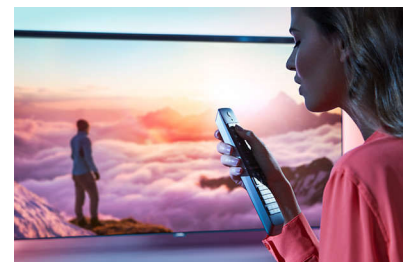

Smart-interaktion

Vi har gjort vores nye fjernbetjeninger lige så sjove at bruge som de Android TV, de er parret med. Indlæs tekst vha. Google Voice* eller et komplet Qwerty-tastatur. Start app'en ved at sige: "Åbn YouTube". Gå dine familiefotos igennem på vores berøringfølsomme styreplade. Eller du kan bare bruge den som en klassisk fjernbetjening.