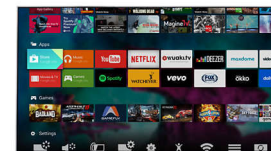

TV-indhold

Google Play Store og Philips App Gallery går længere end de traditionelle TV-programmer og tilbyder dig en stor onlinesamling af film, TV, musik, apps og spil. En 16 GB hukommelse, der kan udvides, betyder, at der er masser af plads til at gemme alt dit yndlingsindhold og installere flere apps.