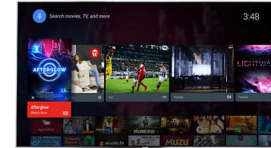

Quad Core + Android

Philips Quad Core-processoren samarbejder med Android-plattformen og leverer en spændende spiloplevelse. Med Android på TV'et kan du navigere rundt, starte apps og afspille videoer på en måde, der er superhurtig, superintuitiv og supersjov.