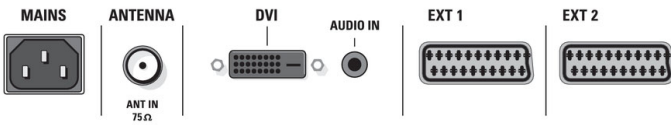

Güç

- Güç tüketimi: 195 W
- Bekleme durumunda güç tüketimi: < 2 W
- Şebeke elektriği: AC 220 - 240 V +/- %10
- Ortam sıcaklığı: 5 °C - 40 °C

Boyutlar

- Ürün ağırlığı: 38 kg
- Ambalajla birlikte Ağırlık: 47 kg
- Set boyutları (G x Y x D): 1240 x 680 x 104 mm
- Renkli kabin: Gümüş
- VESA duvara monte edilmeye uygun: 800 x 400

stereo system						transmission system					
2CS DK	NICAM DK	2CS BG	NICAM BG	NICAM I	NICAM LL'	PAL BG	PAL DK	PAL I	SECAM BG	SECAM DK	SECAM LL'
•	•	•	•	•	•	•	•	•	•	•	•

Rear connectors

Side connectors

Yayın tarihi 2019-06-26