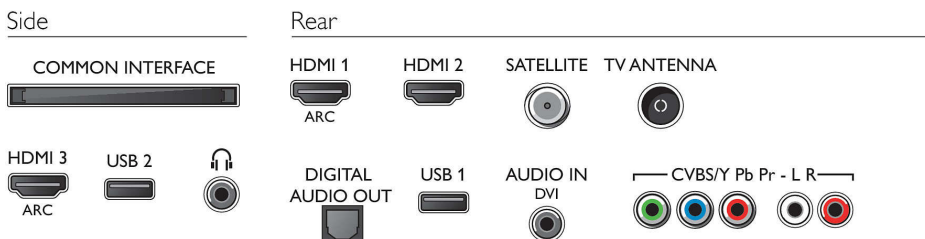

Συνδεσιμότητα

- Αριθμός συνδέσεων HDMI: 3
- Λειτουργίες HDMI: 4K, Κανάλι επιστροφής ήχου
- Αριθμός εισόδων σήματος συνιστωσών (ΥPbPr): 1
- EasyLink (HDMI-CEC): Τηλεχειριστήριο passthrough, Στοιχείο ελέγχου ήχου συστήματος, Αναμονή συστήματος, Αναπαραγωγή με ένα πάτημα
- Αριθμός USB: 2
- Άλλες συνδέσεις: Κεραία IEC75, Λειτουργία Common Interface Plus (CI+), Ψηφιακή έξοδος ήχου (οπτική), Είσοδος ήχου L/R, Είσοδος ήχου (DVI), Έξοδος ακουστικών, Υποδοχή σύνδεσης για υπηρεσία
- HDCP 2.2: Ναι σε όλα τα HDMI

Ρεύμα

- Τροφοδοσία ρεύματος: 220 - 240V, 50/60Hz
- Θερμοκρασία περιβάλλοντος: 5 °C έως 35 °C
- Κατανάλωση ρεύματος κατά την αναμονή: $0,5\text{ W}$
- Σήμα ενεργειακής κλάσης: A
- Ενεργειακό σήμα EE, ισχύς: 101 W
- Λειτουργίες εξοικονόμησης ενέργειας: Αυτόματη απενεργοποίηση χρονοδιακόπτη, Φωτοαισθητήρας, Σίγαση εικόνας (για ραδιόφωνο)
- Κατανάλωση ρεύματος εκτός λειτουργίας: $0,3$
- Ετήσια κατανάλωση ρεύματος: 148 kWh

Αξεσουάρ

- Συμπεριλαμβανόμενα αξεσουάρ: Τηλεχειριστήριο, 2 μπαταρίες AAA, Βάση Edge με πόδια, Καλώδιο ρεύματος, Οδηγός γρήγορης έναρξης, Φυλλάδιο νομικών πληροφοριών και πληροφοριών ασφαλείας

Διαστάσεις

- Πλάτος συσκευής: 1239 mm
- Ύψος συσκευής: 725 mm
- Βάθος συσκευής: 79 mm
- Βάρος προϊόντος: 15,3 κ.
- Πλάτος συσκευής (με τη βάση): 1239 mm
- Ύψος συσκευής (με τη βάση): 764 mm

Connections

Ημερομηνία έκδοσης
2023-10-16

Έκδοση: 7.2.1

EAN: 87 18863 00653 5

© 2023 Koninklijke Philips N.V.
Με την επιφύλαξη παντός δικαιώματος.

Οι προδιαγραφές ενδέχεται να αλλάζουν χωρίς προειδοποίηση. Τα εμπορικά σήματα ανήκουν στην Koninklijke Philips N.V. ή στους αντίστοιχους ιδιοκτήτες.

www.philips.com

* Η διαθεσιμότητα του EPG και η κάλυψη των προγραμμάτων (έως και 8 ημερών) εξαρτάται από τη χώρα και τον πάροχο.

* Κατανάλωση ενέργειας σε kWh ανά έτος, με βάση την κατανάλωση ισχύος της τηλεόρασης με 4ωρη λειτουργία ανά ημέρα επί 365 ημέρες. Η πραγματική κατανάλωση ενέργειας εξαρτάται από τον τρόπο χρήσης της τηλεόρασης.

* Η τηλεόραση υποστηρίζει τη λήψη DVB για 'ελεύθερες' μεταδόσεις. Ενδέχεται να μην υποστηρίζονται συγκεκριμένοι πάροχοι DVB. Μπορείτε να βρείτε μια ενημερωμένη λίστα στην ενότητα Συνήθεις ερωτήσεις της τοποθεσίας web υποστήριξης της Philips. Για ορισμένους παρόχους, απαιτείται Περιορισμένη πρόσβαση και εγγραφή. Επικοινωνήστε με τον πάροχο σας για περισσότερες πληροφορίες.

* (Philips) συμβατό μόνο με συγκεκριμένη συσκευή αναπαραγωγής Philips.

* Εγγραφή USB μόνο για ψηφιακά κανάλια. Η δυνατότητα εγγραφής ενδέχεται να περιορίζεται από προστασία κατά της αντιγραφής προγραμμάτων (CI+). Ενδέχεται να ισχύουν περιορισμοί ανάλογα με τη χώρα και το κανάλι.