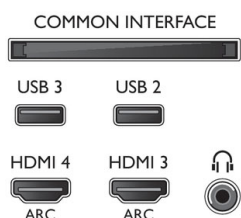

Connections

Side