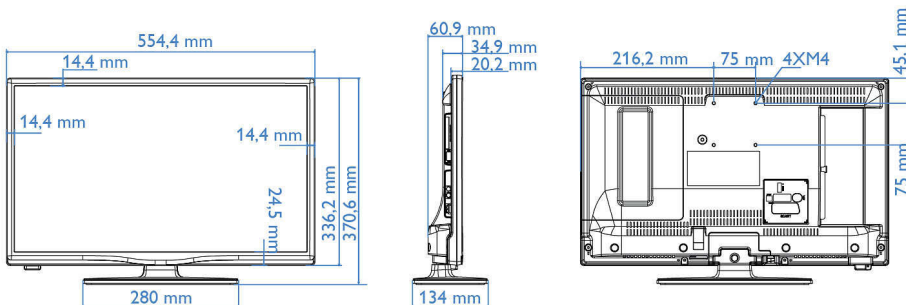

Förbättrade anslutningsfunktioner

- EasyLink (HDMI CEC): Uppspelning med en knapptryckning, System-standby
- HDMI: ARC (alla portar)

Design

- Färg: Svart

Mått

- Bredd: 554 mm
- Höjd: 336 mm
- Djup: 35/61 mm
- Produktvikt: 3,3 kg
- Bredd (med stativ): 554 mm
- Höjd (med stativ): 371 mm

www.philips.com

- Djup (med stativ): 134 mm
- Produktvikt (+stativ): 3,5 kg
- Kompatibel med väggfäste: 75 x 75 mm, M4

* Funktionernas tillgänglighet beror på den implementering som väljs av integratorn.