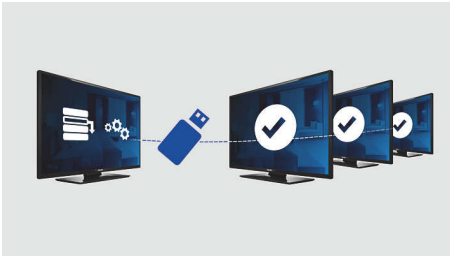

Zalety

Zintegrowane gniazdo SmartCard

Zintegrowane gniazdo SmartCard umożliwia dostawcom usług dodawanie nowych funkcji do odbiornika telewizyjnego za pośrednictwem kart aplikacji, bez konieczności instalowania dodatkowych przystawek i połączeń. Telewizor można także podłączyć do zewnętrznych dekoderek i przystawek wszystkich większych dostawców systemów interaktywnych za pomocą interfejsu sterowania SerialXpress (z obsługą protokołów UART i RS232) lub interfejsu SmartPlug.

Klonowanie ustawień przez złącze USB

Umożliwia proste kopiowanie wszystkich zaprogramowanych kanałów i ustawień z jednego telewizora do innych w czasie krótszym niż 1 minuta. Funkcja ta zapewnia jednakowe ustawienia w różnych telewizorach oraz znacznie skraca czas i koszty instalacji.

Zdalna aktualizacja oprogramowania

Oprogramowanie do telewizora, które steruje określonymi funkcjami hotelowymi, może być aktualizowane zdalnie przez certyfikowanego dostawcę systemu.

Wbudowany wyświetlacz zegara

Wbudowany wyświetlacz zegara, który pełni także funkcję budzika, eliminuje potrzebę

zakupu i instalowania w pokoju dodatkowego zegara wraz z przewodami i połączeniami.

Full HD z tunerem DVB-T

Nowoczesna technologia ekranów LCD sprawia, że ten telewizor ma pełną rozdzielczość HD, czyli 1920 x 1080p, zapewniając odbieranie obrazu w najlepszej jakości, z dowolnego źródła sygnału HD. Dzięki temu uzyskujemy niemigoczący, żywy i ostry obraz, który potęguje doznania wizualne gości. Zintegrowany, cyfrowy tuner DVB-T zapewnia dostęp do kanałów cyfrowej telewizji naziemnej, a także do istniejących kanałów analogowych. Umożliwia on także słuchanie cyfrowych stacji radiowych.

Odtwarzanie multimediiów przez złącze USB

Telewizor Philips pozwala na podłączenie pamięci USB w celu łatwego i szybkiego odtwarzania multimediiów. Obsługiwane formaty to MP3, pliki pokazu slajdów (.alb) oraz obrazy JPEG.

Wejście PC

Dzięki wejściu PC możesz podłączyć telewizor do komputera i używać go jako monitora.

Głośniki zewnętrzne i zasilanie

Telewizor jest wyposażony w złącze wzmocnionego sygnału audio, które ułatwia instalację zewnętrznych głośników, np. w łazience, eliminując konieczność ponoszenia kosztów zakupu urządzeń zewnętrznych. Dzięki dodatkowemu wbudowanemu zasilaczowi nie ma potrzeby stosowania osobnego zasilania dla systemu interaktywnego. W przypadku pracy w trybie

samodzielnym dodatkowy zasilacz można wyłączyć, co pozwala oszczędzać energię.

Zgodność z panelem przyłączeniowym

Telewizor jest zgodny z panelami przyłączeniowymi firmy Philips, które umożliwiają gościom łatwe podłączenie komputera, odtwarzacza MP3, odtwarzacza DVD, kamery wideo i innych urządzeń. Zawartość podłączonych urządzeń jest wyświetlana automatycznie na ekranie telewizora.