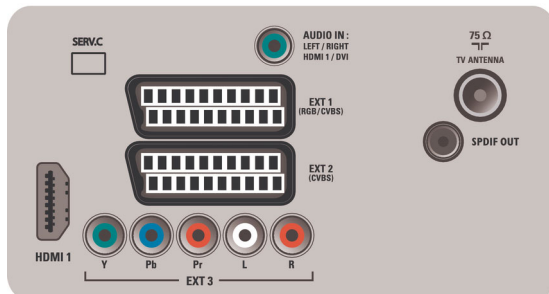

Hangolóegység/Vétel/Adás

- Antennabemenet: 75 ohmos koaxiális (IEC75)
- TV rendszer: PAL I, PAL B/G, SECAM B/G, SECAM L/L'
- Videolejátszás: NTSC, SECAM, PAL
- Hangolási sávok: hipersáv, S-csatorna, UHF, VHF

Csatlakoztathóság

- Ext 1 Scart: Audio B/J, RGB
- Ext 2 Scart: Audio B/J
- Scart csatlakozók száma: 2
- Ext 3: YPbPr, Audio B/J bemenet
- Elülső/oldalsó csatlakozók: HDMI 1.3, CVBS be, Audio B/J bemenet
- Hangkimenet - digitális: Koaxiális (cinch)
- Egyéb csatlakozások: S/PDIF kimenet (koaxiális)
- HDMI 1: HDMI 1.3
- EasyLink (HDMI-CEC): Lejátszás egy gombnyomásra, EasyLink

Kapcsoló

- Környezeti hőmérséklet: 5 °C-tól 40 °C-ig
- Tápellátás: 220-240 V, 50 Hz
- Energiafogyasztás (tipikus): 67 W
- Készenléti fogyasztás: 0,30 W

Méretek

- Egység méretei (Sz x Ma x Mé): 671,8 x 458,7 x 77 mm
- A készülék méretei állvánnyal (Sz x Ma x Mé): 671,8 x 520 x 220 mm
- Termék tömege: 6,9 kg
- Termék tömege (+állvány): 8,4 kg
- Doboz méretei (Sz x Ma x Mé): 800 x 210 x 580 mm
- Színes készülékház: Fényes fekete előlap fekete készülékházzal
- A VESA szabvánnyal kompatibilis: 200 x 100 mm

Tartozékok

- Mellékelt tartozékok: Asztali állvány, Hálózati kábel, Gyors üzembe helyezési útmutató, Felhasználói kézikönyv, Garancialevél, Távvezérlő, 2 x AAA elem

Rear connectors

Side

Kiadás dátuma
2019-11-12

Verzió: 5.5.9

12 NC: 8670 000 49601
EAN: 87 12581 46449 3

© 2019 Koninklijke Philips N.V.
Minden jog fenntartva.

A műszaki adatok előzetes figyelmeztetés nélkül változhatnak. Minden védjegy a Koninklijke Philips N.V. céget, vagy az illető jogtulajdonost illeti

www.philips.com