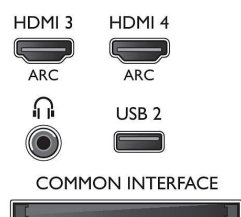

Specificaties

Ambilight

- Ambilight-functies: Dual View Fixed Color, Dynamisch, gekoppeld aan lichtsensor, Lounge-modus, zonsondergang, Past zich aan de muurkleur aan, 3D
- Ambilight-versie: Tweezijdig
- Ambilight-systeem: Geïntegreerde AL + hue

Beeld/scherm

- Beeldformaat: 4:3/16:9
- Schermdiagonaal (inch): 55 inch
- Schermdiagonaal (centimeters): 140 cm

- Display: Full HD LED
- Schermresolutie: 1920 x 1080p
- 3D: Active 3D, Aanpassing van de 3D-diepte, 2D-naar-3D-conversie, Automatische 3D-detectie
- Helderheid: 350 cd/m²
- Beeldverbetering: Micro Dimming Pro, Pixel Precise HD, Digital Natural Motion, 600 Hz Perfect Motion Rate

Ondersteunde beeldschermresolutie

- Computeraansluitingen: tot 1920 x 1080 bij 60 Hz
- Video-ingangen: 24, 25, 30, 50, 60 Hz, tot 1920 x

1080p

Tuner/ontvangst/transmissie

- Digitale TV: DVB-T/C/S/S2
- Videoweergave: NTSC, PAL, SECAM
- MPEG-ondersteuning: MPEG2, MPEG4

Smart TV

- Interactieve TV: HbbTV
- TV-programmagids*: Elektronische programmagids voor 8 dagen
- SmartTV-apps*: Uitzending gemist, Netflix, Spotify,

Connections

Side