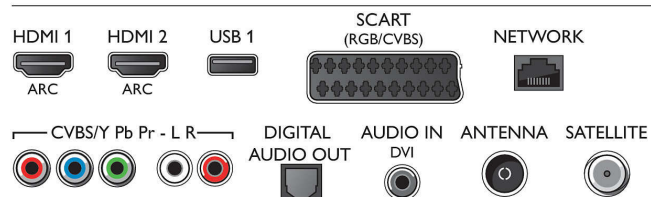

Specificaties

Ambilight

- Ambilight-functies: Dual View Fixed Color, Dynamisch, gekoppeld aan lichtsensor, Lounge-modus, zonsondergang, Past zich aan de muurkleur aan, 3D
- Ambilight-versie: Tweezijdig
- Ambilight-systeem: Geïntegreerde AL + hue

Beeld/scherm

- Beeldformaat: 4:3/16:9
- Schermdiagonaal (inch): 55 inch
- Schermdiagonaal (centimeters): 140 cm

- Display: Full HD LED
- Schermresolutie: 1920 x 1080p
- 3D: Active 3D, Aanpassing van de 3D-diepte, 2D-naar-3D-conversie, Automatische 3D-detectie
- Helderheid: 350 cd/m²
- Beeldverbetering: Micro Dimming Pro, Pixel Precise HD, Digital Natural Motion, 600 Hz Perfect Motion Rate

Ondersteunde beeldschermresolutie

- Computeraansluitingen: tot 1920 x 1080 bij 60 Hz
- Video-ingangen: 24, 25, 30, 50, 60 Hz, tot 1920 x

1080p

Tuner/ontvangst/transmissie

- Digitale TV: DVB-T/C/S/S2
- Videoweergave: NTSC, PAL, SECAM
- MPEG-ondersteuning: MPEG2, MPEG4

Smart TV

- Interactieve TV: HbbTV
- TV-programmagids*: Elektronische programmagids voor 8 dagen
- SmartTV-apps*: Uitzending gemist, Netflix, Spotify,

Connections

Side

Rear