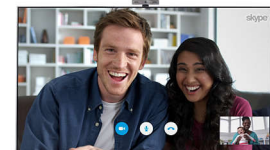

Skype™-videogesprekken via de TV*

Geef uw gesprekken een nieuwe dimensie en deel belevenissen met de mensen om wie u geeft, waar ze ook zijn. Voer met Skype™ via uw TV gesprekken met of zonder video vanuit uw woonkamer. Sluit eenvoudig de optionele Philips TV-camera (PTA317) op uw TV aan en geniet vanuit uw luie stoel van uitstekende video- en geluidskwaliteit.