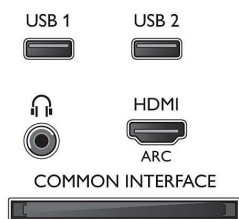

Specificaties

Ambilight

- Ambilight-functies: Dual View Fixed Color, Dynamisch, gekoppeld aan lichtsensor, Lounge-modus, zonsondergang, Past zich aan de muurkleur aan, 3D
- Ambilight-versie: Tweezijdig
- Ambilight-systeem: Geïntegreerde AL + hue

Beeld/scherm

- Beeldformaat: 4:3/16:9
- Schermdiagonaal (inch): 47 inch
- Schermdiagonaal (centimeters): 119 cm

- Display: Full HD LED
- Schermresolutie: 1920 x 1080p
- 3D: Passive 3D, Gamen op volledig scherm voor 2 spelers*, Aanpassing van de 3D-diepte, 2D-naar-3D-conversie, Automatische 3D-detectie, Trillingsvrij 3D
- Helderheid: 300 cd/m²
- Beeldverbetering: Pixel Plus HD, 200 Hz Perfect Motion Rate, Micro Dimming

Ondersteunde beeldschermresolutie

- Computeraansluitingen: tot 1920 x 1080 bij 60 Hz
- Video-ingangen: 24, 25, 30, 50, 60 Hz, tot 1920 x 1080p

Tuner/ontvangst/transmissie

- Digitale TV: DVB-T/C/S/S2
- Videoweergave: NTSC, PAL, SECAM
- MPEG-ondersteuning: MPEG2, MPEG4

Smart TV

- Interactieve TV: HbbTV

Connections

Side