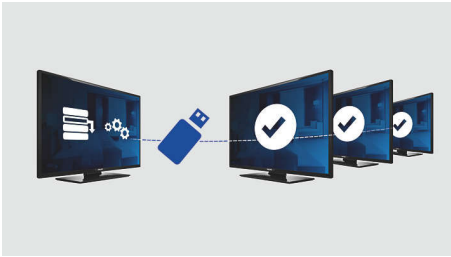

Philips
Profesionálny LED
televízor

32" Studio

LED
DVB-T/C MPEG 2/4

32HFL2808D

Skvelá hodnota v modernom dizajne

s úspornou technológiou LED

S týmto energeticky úsporným hotelovým LED televízorom môžete využiť možnosti efektívnej inštalácie pomocou USB klonovania, ako aj špeciálne hotelové funkcie, ako napríklad uzamknutie ponuky a ovládania.

PHILIPS

Hlavné prvky

USB klonovanie

Umožňuje jednoducho kopírovať všetky naprogramované nastavenia a nastavenia programovania kanálov z jedného TV prijímača do druhých TV prijímačov za menej ako minútu. Funkcia zaisťuje rovnaké nastavenie medzi TV prijímačmi a značne znižuje čas a náklady potrebné na inštaláciu.