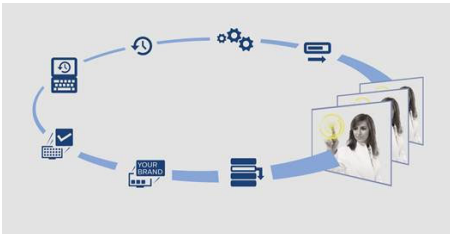

Esiletõstetud tooted

LED-teler

LED-tagantvalgustuse abil saate nautida madalat voolutarvet ja ilusaid jooni koos kõrge heleduse, suurepärase kontrastsuse ja erksate värvidega.

SmartInstall

SmartInstall muudab telerite paigaldamise ja hoolduse hõlpsaks. Lihtsalt kasutatava veebivahendi abil saate nüüd telereid kaugelt konfigurereida ja paigaldada ilma tube külastamata! See säästab aega ja tagab selle, et külastajaid ei häirita. SmartInstall tuleb toime kõigega - nii hotelli teabelehtede värskendamise kui ka uute kanalite installimisega.