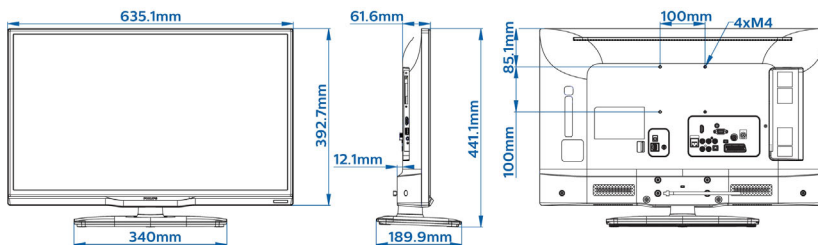

## Mõõtmed

- Komplekti mõõtmed (L x K x S): 635 x 393 x 62/74 mm
- Komplekti mõõtmed koos alusega (L x K x S): 635 x 438 x 190 mm
- Toote kaal: 4,5 kg
- Toote kaal (alusega): 5,1 kg
- Ühildub VESA seinakinnitustega: 100 x 100 mm, M4