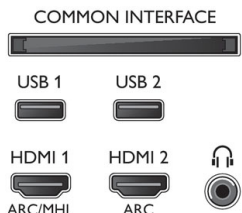

Connections

Side

Bottom

Дата на издаване
2019-09-19

Версия: 12.0.1

12 NC: 8670 001 52485
EAN: 87 18863 01547 6

© 2019 Koninklijke Philips N.V.
Всички права запазени.

Спецификациите могат да се променят без предупреждение. Търговските марки са собственост на Koninklijke Philips N.V. или на съответните си притежатели.