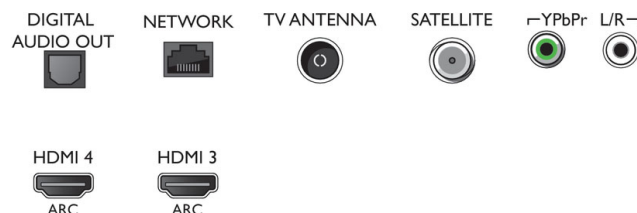

Connections

Side

Bottom

Дата на издаване
2019-09-19

Версия: 12.0.1

12 NC: 8670 001 52485
EAN: 87 18863 01547 6

© 2019 Koninklijke Philips N.V.
Всички права запазени.

Спецификациите могат да се променят без предупреждение. Търговските марки са собственост на Koninklijke Philips N.V. или на съответните си притежатели.