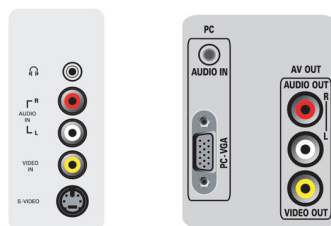

Tuner/Reception/Transmission

- Aerial Input: 75 ohm coaxial (IEC75)
- TV system: PAL I, PAL B/G, PAL D/K, SECAM B/G, SECAM D/K
- Video Playback: NTSC, SECAM, PAL
- Tuner bands: Hyperband, S-Channel, UHF, VHF
- Number of Preset Channels: 100
- Tuner Display: PLL

Connectivity

- AV 1: Audio L/R in, YPbPr
- AV 2: Audio L/R in, YPbPr
- AV 3: Audio L/R in, CVBS in, S-Video in
- AV 4: HDMI
- AV 5: HDMI
- Number of AV connections: 7
- Front / Side connections: Audio L/R in, CVBS in, Headphone out, S-video in
- Other connections: Monitor out, CVBS, L/R (cinch), PC Audio in, PC-In VGA

Power

- Ambient temperature: 5 °C to 40 °C
- Mains power: 100-240V, 50/60Hz
- Power consumption: 340 W
- Standby power consumption: <1W

Accessories

- Included Accessories: Table top stand, Power cord, Quick start guide, User Manual, Registration card, Warranty certificate, Remote Control, Batteries for remote control

Dimensions

- Color cabinet: Black cabinet with Black Hi Gloss deco Frame
- Set dimensions (W x H x D): 1288 x 835 x 124 mm
- Set dimensions with stand (W x H x D): 1288 x 901 x 325 mm
- Product weight: 40 kg
- Product weight (+stand): 50 kg
- Box dimensions (W x H x D): 1385 x 927 x 277 mm
- Weight incl. Packaging: 58 kg
- VESA wall mount compatible: 800 x 400 mm

Issue date 2019-06-28

Version: 7.0.14

12 NC: 8670 000 31909
EAN: 87 12581 34851 9

© 2019 Koninklijke Philips N.V.
All Rights reserved.

Specifications are subject to change without notice.
Trademarks are the property of Koninklijke Philips N.V.
or their respective owners.

www.philips.com