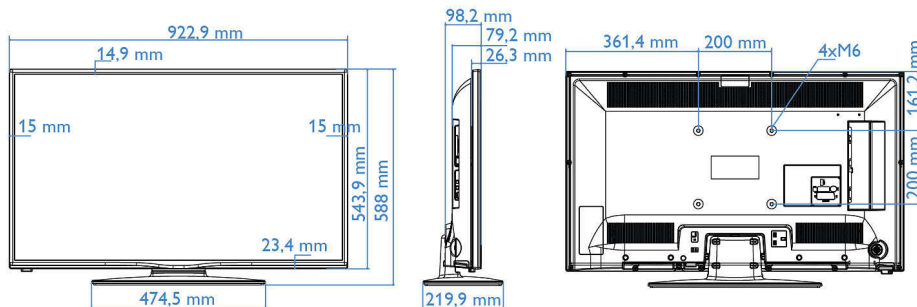

Dane techniczne

Obraz/wyświetlacz

- Format obrazu: 16:9
- Przekątna ekranu (cale): 40 cali
- Przekątna ekranu (cm): 102 cm
- Wyświetlacz: LED Full HD
- Rozdzielczość panelu: 1920 x 1080 pikseli
- Jasność: 300 cd/m²
- Funkcje poprawy obrazu: Digital Crystal Clear, 100 Hz Perfect Motion Rate
- Kąt widzenia: 178° (poz.) / 178° (pion.)

Projekt

- Kolor: Czarny

Wymiary

- Szerokość urządzenia: 923 mm
- Wysokość urządzenia: 544 mm
- Głębokość urządzenia: 79/98 mm

Data wydania 2024-04-02

Wersja: 3.0.1

EAN: 87 18863 00387 9

© 2024 Koninklijke Philips N.V.
Wszelkie prawa zastrzeżone.

Dane techniczne mogą ulec zmianie bez powiadomienia.
Znaki towarowe są własnością Koninklijke Philips N.V.
lub własnością odpowiednich firm.

www.philips.com

- Waga produktu: 8 kg
- Szerokość urządzenia (z podstawą): 923 mm
- Wysokość urządzenia (z podstawą): 588 mm
- Głębokość urządzenia (z podstawą): 220 mm
- Waga produktu (z podstawą): 8.9 kg
- Zgodny uchwyt ścienny: 200 x 200 mm, M6