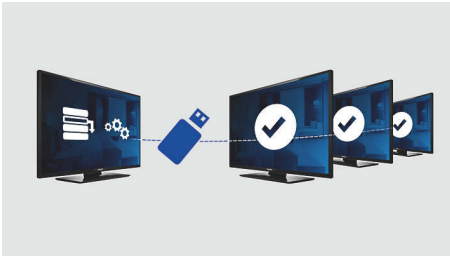

PHILIPS

Høydepunkter

USB-kloning

Gir deg muligheten til enkelt å kopiere alle programmerings- og kanalprogrammeringsinnstillinger fra én TV til andre TVer på under et minutt. Funksjonen sikrer enhetlighet mellom TVene og reduserer installasjonstid og -kostnader betydelig.

Volumbegrensning

Denne funksjonen forhåndsdefinerer volumområdet TV-apparatet kan brukes med, noe som forhindrer overdrevent mange volumjusteringer, og du unngår å forstyrre gjestene i naborommet.

Låse installasjonsmenyen