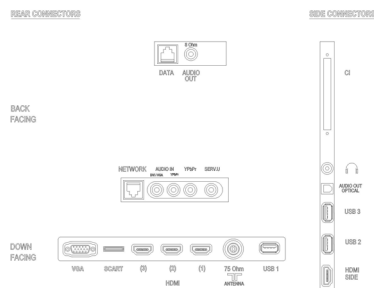

Műszaki adatok

Ambilight

- Ambilight hangulatvilágítás: Többszínű LED

Kép/Kijelző

- Képfórmátum: 16:9, Széles képernyő
- Átlós képernyőméret (hüvelyk): 42 hüvelyk
- Átlós képernyőméret (metrikus): 107 cm
- Panel felbontása: 1920 x 1080p
- Fényerő: 400 cd/m²
- Képjavítás: Active Control + fényérzékelő, Digitális

zajcsökkentés, Fényerősségátmenet-javító,
Dinamikus kontrasztjavítás, Pixel Plus HD, HD
Natural Motion

- Dinamikus képernyőkontraszt: 500 000 : 1
- Megtekintési szögtartomány: 176° (H) / 176° (V)
- Színfeldolgozás: 4 billió szín (14 bites RGB)

Támogatott képernyőfelbontás

- Számítógép bemenetek: max. 1920x1080, 60 Hz
- Videobemenetek: 24, 25, 30, 50, 60 Hz, max.

1920x1080p

Hangolóegység/Vétel/Adás

- Antennabemenet: 75 ohmos koaxiális (IEC75)
- Hangolási sávok: hipersáv, S-csatorna, UHF, VHF
- TV-rendszer: PAL, SECAM
- Digitális TV: DVB-C MPEG4*, DVB-T MPEG4*,
  DVB-T2, DVB-C MPEG2*, DVB-T MPEG2*
- Videolejátszás: PAL, SECAM, NTSC