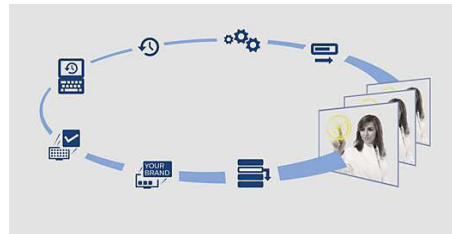

SmartInstall

A SmartInstall révén könnyedén üzembe helyezheti és karbantarthatja TV-készülékeit. Egy egyszerűen használható webes eszköz segítségével távolról konfigurálhatja és helyezheti üzembe TV-készülékeit, anélkül, hogy bármelyik szobába be kellene mennie! Ezzel időt takarít meg, és biztosítja vendégei zavartalan pihenését. Legyen szó a szálloda információs oldalainak frissítéséről vagy új csatornák beüzemeléséről, a SmartInstall mindenre alkalmas.

Secure SimplyShare

A Secure Simplyshare lehetővé teszi vendégei számára, hogy szabadon élvezhessék saját

tartalmaikat a nagy képernyőn, vezetékek és problémák nélkül. A nyitott rendszerű megközelítésnek köszönhetően iOS és Android operációs rendszerű készülékeket is ki tudunk szolgálni, a kompatibilitást pedig folyamatosan fejlesztjük. A biztonságos megosztás miatt a DLNA-alapú rendszer védett, így vendégeit nem fogják mások megzavarni. Képek, filmek, zene – a SimplyShare-rel mindez megosztható és átélhető a TV-készüléken!

Smart TV alkalmazások

A Philips Smart TV alkalmazások folyamatosan bővülő körében megtalálható a YouTube, a közösségi hálózati alkalmazások és még sok minden más. A speciális változat kifejezetten a szállodaipar céljaira lett kialakítva, és számos további előnnyel jár, például lehetővé teszi a vendég által feltöltött információk használatot követő biztonságos törlését, és gondoskodik róla, hogy az esetleges illegális tartalmak ne okozzanak kárt az üzletmenetben. A vendégek saját országuk alkalmazásait és catch-up TV-it is használhatják, így a Smart TV alkalmazások élen járnak a szórakoztatásban.

Integrált Wi-Fi

Az integrált Wi-Fi tartalmazó Philips Smart TV segítségével vezeték nélkül hozzáférhet a tartalmak világához.

Soros Xpress protokoll (SXP)

A TV a soros Xpress protokoll (SXP) használatával külső dekóderekhez és minden nagyobb interaktív szolgáltató beltéri egységeihez csatlakoztatható.

VSecure IP-n és RF-en

Ha prémium HD tartalmat szeretne biztosítani a vendégek számára, meg kell felelni a tartalomszolgáltatók szigorú tartalomvédelmi előírásainak. A Hotel TV-n a Philips által kifejlesztett, RF-en és IP-n működő VSecure (Marlin és Windows DRM) tartalomvédelmi rendszer található.

Alacsony fogyasztás

A Philips TV-eket úgy tervezték, hogy fogyasztásuk minimális legyen. Ez nem csak a környezetre gyakorolt káros hatás mértékét csökkenti, de az üzemeltetési költséget is.