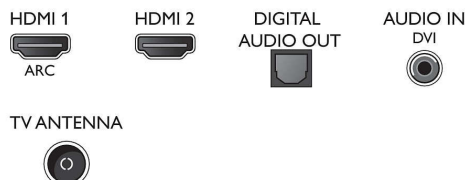

Rear

Fecha de emisión
2023-10-16

Versión: 8.1.1

EAN: 87 18863 01469 1

© 2023 Koninklijke Philips N.V.
Todos los derechos reservados.

Las especificaciones están sujetas a cambios sin previo aviso. Las marcas registradas son propiedad de Koninklijke Philips N.V. o de sus propietarios respectivos.

www.philips.com

* La guía electrónica de programación y la visibilidad real (hasta 8 días) dependen del país y del operador.

* Consumo de energía en kWh por año, basado en el consumo de energía de un televisor encendido durante 4 horas al día, 365 días al año. El consumo de energía real dependerá del modo en que se use el televisor.

* El televisor admite la recepción de DVB-T para emisiones gratuitas. Puede que determinados operadores de DVB-T no sean compatibles. Puedes encontrar una lista actualizada en la sección de preguntas frecuentes del sitio Web de asistencia de Philips. Algunos operadores requieren acceso condicional y suscripción. Ponte en contacto con tu operador para obtener más información.

* (Philips) solo es compatible con determinados reproductores de Philips.

* Este televisor contiene plomo solo en algunas partes o componentes donde no existe una tecnología alternativa de acuerdo con las cláusulas de exención de la Directiva RoHS.