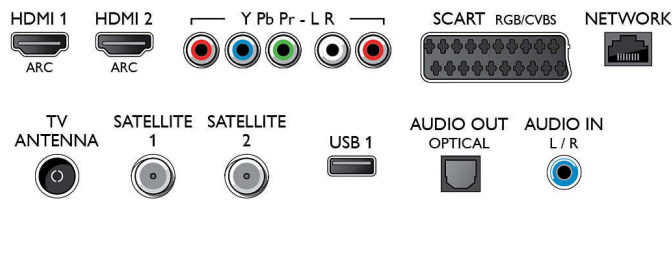

Os nossos pilares de som destacáveis possuem uma estrutura em metal perfeita com um acabamento em cromado escuro polido. Ultra fino e incrivelmente elegante, o design inovador é exclusivo da Philips: podem ser colocados à esquerda e à direita do ecrã do televisor, ou em suportes opcionais para criar um sistema de som sem fios.

2 colunas frequências médias e altas 10 W, subwoofer 30 W

- Rácio de visualização: 16:9
- Tamanho do ecrã na diagonal (pol.): 65 polegada
- Tamanho do ecrã na diagonal (métrico): 164 cm

- Visor: LED 4K Ultra HD
- Resolução do painel: 3840x2160
- Brilho: 700 cd/m²
- Motor de imagem: Perfect Pixel Ultra HD
- Melhoramento de imagem: Perfect Motion Rate de 1800 Hz, Perfect Natural Motion, Micro Dimming Pro, Ultra Resolution, Bright Pro
- Relação máxima da luminância: 65 %

Resolução suportada do ecrã

- Entradas para computador em todos os HDMI:

@60 Hz, até 4K Ultra HD 3840x2160

- Entradas de vídeo em todos os HDMI: @ 24, 25, 30, 50, 60 Hz, até 4K Ultra HD 3840x2160p

Sintonizador/recepção/transmissão

- Televisão Digital: 2 DVB-T/T2/C/S/S2
- Reprodução de vídeo: NTSC, PAL, SECAM
- Suporte de MPEG: MPEG2, MPEG4
- Guia de programação*: Guia de programação eletrónico, 8 dias

Connections

Side

Rear

Televisor 4K UHD extremamente fino com Android™
164 cm (65") Televisor LED 4K Ultra HD, Hexa Core, 16 GB e expansível, Sintonizador duplo DVB-T/T2/ C/S/S2