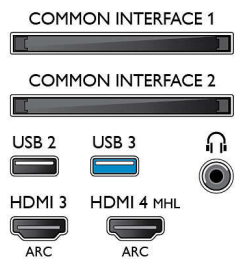

Televisor 4K UHD extremamente fino com Android™

164 cm (65") Televisor LED 4K Ultra HD, Hexa Core, 16 GB e expansível, Sintonizador duplo DVB-T/T2/C/S/S2

65PUS8601/12

Especificações

Ambilight

- Funcionalidades Ambilight: Adaptável à cor da parede, Modo Lounge light, Modo de jogo, Ambilight+hue
- Versão da Ambilight: Em 4 lados

2 colunas frequências médias e altas 10 W, subwoofer 30 W

- Rácio de visualização: 16:9
- Tamanho do ecrã na diagonal (pol.): 65 polegada
- Tamanho do ecrã na diagonal (métrico): 164 cm

- Visor: LED 4K Ultra HD
- Resolução do painel: 3840x2160
- Brilho: 700 cd/m²
- Motor de imagem: Perfect Pixel Ultra HD
- Melhoramento de imagem: Perfect Motion Rate de 1800 Hz, Perfect Natural Motion, Micro Dimming Pro, Ultra Resolution, Bright Pro
- Relação máxima da luminância: 65 %

Resolução suportada do ecrã

- Entradas para computador em todos os HDMI:

@60 Hz, até 4K Ultra HD 3840x2160

- Entradas de vídeo em todos os HDMI: @ 24, 25, 30, 50, 60 Hz, até 4K Ultra HD 3840x2160p

Sintonizador/recepção/transmissão

- Televisão Digital: 2 DVB-T/T2/C/S/S2
- Reprodução de vídeo: NTSC, PAL, SECAM
- Suporte de MPEG: MPEG2, MPEG4
- Guia de programação*: Guia de programação eletrónico, 8 dias

Connections

Side