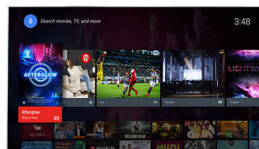

Hexa Core + Android

O poder do Android combinado com o nosso processamento Hexa Core torna a transmissão de filmes Ultra HD do YouTube numa actividade simples e divertida. E com o Android no seu televisor poderá navegar, iniciar aplicações e reproduzir vídeos de uma forma extremamente rápida, extremamente intuitiva e extremamente divertida.