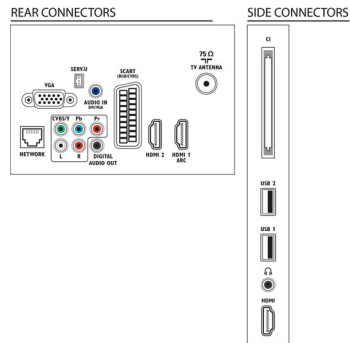

1920x1080p

Тюнер/прием/передача

- Цифровое ТВ: DVB-C MPEG2*, DVB-C MPEG4*, DVB-T MPEG2*, DVB-T MPEG4*
- Воспроизведение видео: NTSC, PAL, SECAM

Мультимедийные приложения

- Мультимедийные подключения: USB

Характеристики