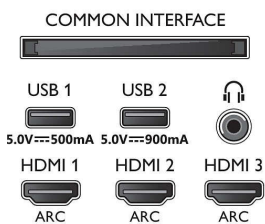

Картина/дисплей

- Съотношение на размерите на картината: 16:9
- Размер на екрана по диагонал (инчове): 55 инч
- Размер на екрана по диагонал (метрична с-ма): 139 см
- Дисплей: 4K Ultra HD OLED

- Разделителна способност на екрана: 3840 x 2160
- Блок за обработка на картината: Видеопроцесор P5 AI Perfect Picture
- Подобрене на картината: Разделителна способност Ultra, Широка цветова гама 99% DCI/P3, Dolby Vision, HDR10+, Perfect Natural Motion, 5700 PPI
- Размер на екрана по диагонал (инчове): 55 инча

Поддържана разделителна способност на дисплея

- Компютърни входове на всички HDMI: Поддържан HDR, HDR10+/HLG, Поддържан HDR, HDR10/HLG,

55OLED855/12

- до 4K UHD 3840 x 2160 при 120 Hz
- Видео входове на всички HDMI: Поддържан HDR, HDR10/HLG (Hybrid Log Gamma), HDR10+/Dolby Vision, до 4K UHD 3840 x 2160 при 120 Hz

Connections

Side

Bottom

4K UHD OLED Android TV

Телевизор Ambilight 139 см (55") Поддържа всички основни HDR формати, Видеопроцесор P5 AI Perfect Picture, Android TV/AI с гласово управление

Спецификации

- Телетекст: 1000 страници Hypertext
- HEVC поддръжка