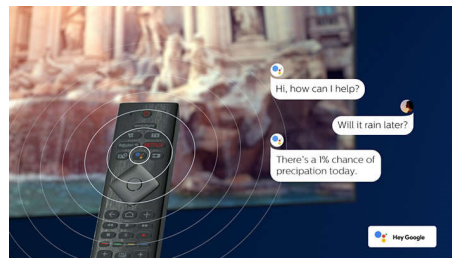

Дизайн

Шарнирна стойка. Дистанционно с фоново осветление с кожа от Muirhead.

55OLED855/12

Android TV

Вашият Android телевизор Philips ви предоставя желаното от вас съдържание – когато го поискате. Можете да персонализирате началния екран, за да показва любимите ви приложения и да улесни достъпа до филми и предавания, които обичате. Или да продължите оттам, откъдето сте спрели.

Гласов асистент

Управлявайте вашия Android телевизор на Philips с гласа си. Искате да поиграте, да гледате Netflix или да откриете съдържание и приложения в Google Play Магазин? Само кажете на телевизора си. Можете дори да управлявате всички домашни смарт устройства, съвместими с Google Assistant, като например да приглушите светлината и да настроите термостата за филмовата вечер. Без да ставате от дивана. Дните на търсене на дистанционното управление на телевизора свършиха. Сега вече можете да използвате гласа си, за да управлявате вашия Android телевизор на Philips чрез устройства, съвместими с Alexa, като Amazon Echo. Включете вашия телевизор, сменете канала, превключете на вашата играва конзола и други с Alexa.