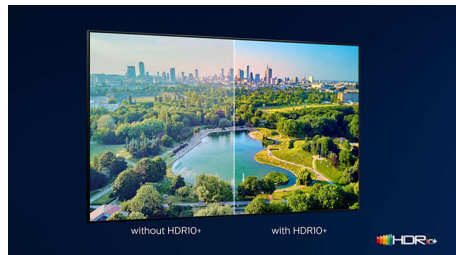

Поддържа всички основни HDR формати

Philips 4K UHD OLED телевизорът е съвместим с всички основни HDR формати, включително HDR10+ и Dolby Vision. Независимо дали става въпрос за сериал, който трябва да гледате, или за най-новата видеоигра, сенките ще бъдат по-дълбоки. Ярките повърхности ще блестят. Цветовете ще бъдат по-истински. Движението е невероятно плавно.