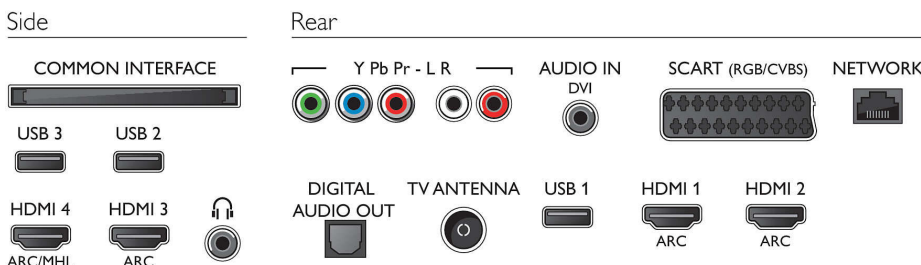

Strøm

- Lysnet: 220-240 V AC, 50/60 Hz
- Omgivende temperatur: 5-35°C
- Standby-strømforbrug: $\leq 0,3$
- Klasse for energimærke: A+
- EU-energimærke - strøm: 46 W
- Strømbesparende funktioner: Timer til auto-sluk, Lyssensor, Slå billede fra (ved radio)
- Strømforbrug ved slukket tilstand: 0,3
- Årligt energiforbrug: 67 kWh-timer
- Blyholdig: Ja*
- Kviksløvindhold: 0 mg

Tilbehør

- Medfølgende tilbehør: Fjernbetjening, 2 x AA batterier, Bordstand, Netledning, Lynhåndbog, Brochure med oplysninger om juridiske forhold og sikkerhed

Mål

- Bredde: 918 mm
- Højde: 534 mm
- Dybde: 77 mm
- Produktvægt: 7,9 kg
- Bredde (med stand): 918 mm
- Højde (med stand): 598 mm
- Dybde (med stand): 204 mm
- Produktvægt (+ stand): 8.2 kg
- Bredde (emballage): 1004 mm
- Højde (emballage): 650 mm
- Dybde (emballage): 133 mm
- Vægt inkl. emballage: 10,7 kg
- Kan monteres på en væg: 200 x 200 mm
- Tv-stander, breddeafstand: 572.2 mm

Connections

Udgivelsesdato
2023-10-16

Version: 7.0.1

EAN: 87 18863 00812 6

© 2023 Koninklijke Philips N.V.
Alle rettigheder forbeholdes.

Specifikationerne kan ændres uden varsel. Varemærker tilhører Koninklijke Philips N.V. eller deres respektive ejere.

www.philips.com

- EPG og den faktiske synlighed (op til 8 dage) afhænger af land og operatør.
- Android-app udvalget varierer fra land til land. For yderligere oplysninger kan du besøge din lokale Google Play Store.
- Energiforbrug i kWh pr. år, baseret på strømforbruget for et TV der er tændt i 4 timer om dagen i 365 dage. Det faktiske energiforbrug vil afhænge af, hvordan TV'et anvendes.
- Udvalget af Cloud-spil afhænger af spiludbyderne.
- TV'et understøtter DVB-modtagelse af gratis kanaler. Bestemte DVB-udbydere understøttes muligvis ikke. Du kan se en opdateret liste i afsnittet Ofte stillede spørgsmål på Philips' support-websted. For nogle udbydere kræves der programkort eller abonnement. Kontakt din udbyder for at få flere oplysninger.
- (Philips) kun kompatibel med specifik Philips-afspillerenhed.
- Google Cast-funktionaliteten er betinget af Google Cast Ready-apps og -enheder. Du kan få flere oplysninger på Google Cast-produktsiden.
- Philips TV Remote App og de tilknyttede funktioner varierer afhængigt af TV-model, operatør og land samt smartenhedsmodel og operativsystem. Du kan finde flere oplysninger på: www.philips.com/TVRemoteapp.
- Smart TV app-tilbud varierer afhængigt af TV-model og land. Du kan finde flere oplysninger på: www.philips.com/smarttv.
- USB-optagelse fungerer kun på digitale kanaler, og optagelserne kan være begrænset af copyright-beskyttelse på udsendelserne (CI+). Der kan være begrænsninger afhængigt af land og kanal.