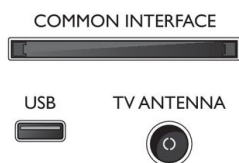

Heli

- Väljundvõimsus (RMS): 10 W
- Heli täiustused: Incredible Surround, Clear Sound, Bassi juhtimine, Nutikas heli
- Kõlari konfiguratsioon: 2 x 5 W täieulatusliku heliga kõlarit

Mõõtmed

- Karbi mõõtmed (L x K x S): 798,0 x 520,0 x 133,0 mm
- Komplekti mõõtmed (L x K x S): 732,6 x 436,0 x 81,1 mm
- Komplekti mõõtmed koos alusega (L x K x S): 732,6 x 453,9 x 166,5 mm
- Aluse mõõtmed (L x K x S): 550,8 x 17,9 x 166,5 mm
- Toote kaal: 3,9 kg
- Toote kaal (alusega): 4,0 kg
- Kaal (koos pakendiga): 5,7 kg
- Ühildub VESA seinakinnitustega: X = 100 mm

Disain

- Teleri värvid: Plastist läikivmust ümbrisevärvi
- Aluse disain: Läikiv soonitud alus

Tarvikud

- Komplektis olevad tarvikud: Kaugjuhtimispuult, 2 x AAA-patareid, Toitejuhe, Kiirjuhend, Juriidilise teabe ja ohutusnõuete brošüür, Lauapealne alus

Võimsus

- Toiteallikas: Vahelduvvool 220–240 V, 50–60 Hz
- Ümbritsev temperatuur: 5 °C kuni 35 °C
- Energiasäästufunktsioonid: Automaatse väljalülituse taimer, Ökorežiim, Pildi väljalülitamine (raadio kuulamiseks)

Connections

Side