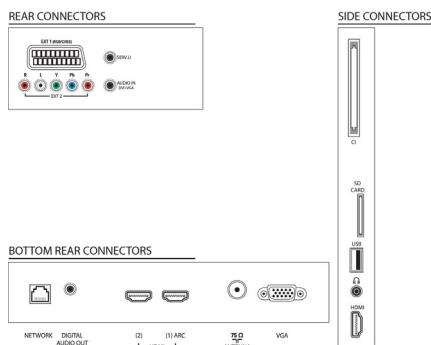

Tuner/modtagelse/transmission

- Digital TV: DVB-C MPEG2*, DVB-C MPEG-4*, DVB-T MPEG-2*, DVB-T MPEG-4*
- Videoafspilning: NTSC, PAL, SECAM

Strøm

- Lysnet: 220-240 V AC, 50/60 Hz
- Omgivende temperatur: 5-40°C
- Klasse for energimærke: A
- EU-energimærke - strøm: 40 W
- Årligt energiforbrug: 58 kW-timer
- Standby-strømforbrug: < 0,15 W
- Strømbesparende funktioner: 0 W tænd/sluk-knap, Timer til auto-sluk, Eco-tilstand, Menu for Eco-indstillinger, Lyssensor, Slå billede fra (til radio)
- Blyholdig: Ja*

- Strømforbrug ved slukket tilstand: < 0,01 W
- Årligt energiforbrug i standby: 1,1* kW-timer

Mål

- Mål på kasse (B x H x D): 950 x 572 x 158 mm
- Mål på anlæg (B x H x D): 761 x 473 x 41,6 mm
- Apparatets mål inklusive stander (B x H x D): 761 x 523 x 221 mm
- Vægt: 8,7 kg
- Produktvægt (+ holder): 10,6 kg
- Kompatibel vægmontering: 200 x 200 mm

Tilbehør

- Medfølgende tilbehør: Netledning, Fjernbetjening, 2 x AAA batterier, Borddrejefod, Lynhåndbog, Brochure med oplysninger om juridiske forhold og sikkerhed, Garantibevis
- Ekstra tilbehør: Trådløs USB-adapter (PTA01), Philips vægmontering SQM 6325, Philips vægmontering SQM 6415, Philips vægmontering SQM 6435

Udgivelsesdato
2019-11-12

Version: 11.15.17

12 NC: 8670 000 69745
EAN: 87 12581 57281 5

© 2019 Koninklijke Philips N.V.
Alle rettigheder forbeholdes.

Specifikationerne kan ændres uden varsel. Varemærker tilhører Koninklijke Philips N.V. eller deres respektive ejere.

www.philips.com

* Net TV: Besøg www.philips.com/smarttv for at finde ud, hvilke tjenester der udbydes i dit land.
* Wi-Fi MediaConnect: Videoafspilningens kvalitet afhænger af din PC's hastighed og båndbredden på dit Wi-Fi. Se minimumskrav og anbefalede systemkrav på www.philips.com/wifimediaconnect. Indhold vises med en lille forsinkelse på et par sekunder. Der kan forekomme små forskelle på billede og lyd.
* TV'et understøtter DVB-modtagelse af gratis kanaler. Bestemte DVB-udbydere understøttes muligvis ikke. Du kan se en opdateret liste i afsnittet Ofte stillede spørgsmål på Philips' support-websted. For nogen udbydere kræves der programkort eller abonnement. Kontakt din udbyder for at få flere oplysninger.
* Brug af den integrerede digitale TV-tuner hjælper dig med at spare energi
* 8 dages EPG (elektronisk programguide) er ikke tilgængelig i alle lande
* Energiforbrug i kWh pr. år, baseret på strømforbruget for et TV, der er tændt i 4 timer om dagen i 365 dage. Det faktiske energiforbrug vil afhænge af, hvordan TV'et anvendes.
* Brug af Zero-strømkontakten reducerer energiforbruget i standby til 0
* Typisk strømforbrug i tændt tilstand målt i overensstemmelse med IEC62087 Ed 2.
* Dette fjernsyn indeholder kun bly i visse dele eller komponenter, hvor der ikke findes alternative teknologier, i overensstemmelse med de dispensationsbestemmelser, der findes under RoHS-direktivet.
* USB-tastatur og -mus understøttes via softwareopdatering